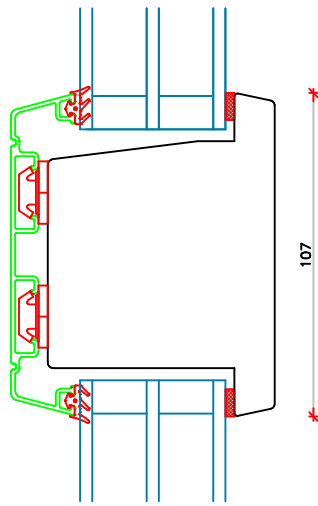

Pålimet sprosse 25 mm.

Vandret sprosse 107 mm.

Vandret sprosse 60 mm.

Lodret sprosse 107 mm.

Lodret sprosse 60 mm.

	Vestergade 22 Tlf.: +45 8773 5088 8860 Ulstrup Email: info@ud-vinduer.dk	Det store udvalg åbner alle vinduer og døre Hjemmeside: www.ud-vinduer.dk	Målestok Scale 1 : 2,5	Dato/Date 17.03.2023 Rev./Rev.
	Tekst Description Sprosser, Soft-Line Træ/Alu Energi Bars, Soft-Line Wood/Alu Energy	Tegn. Nr. Dwg. No. TA00G48	Tegnet af Designed by Erik R.	Godkendt Approved