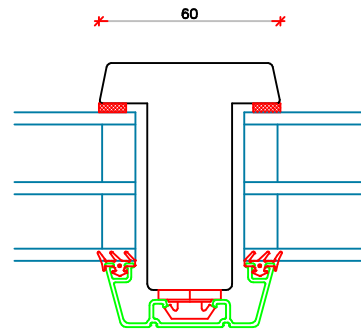

Pålimet sprosse 25 mm.

Vandret sprosse 107 mm.

Vandret sprosse 60 mm.

Lodret sprosse 107 mm.

Lodret sprosse 60 mm.

	Vestergade 22 Tlf.: +45 8773 5088 8860 Ulstrup Email: info@ud-vinduer.dk	Det store udvalg åbner alle vinduer og døre Hjemmeside: www.ud-vinduer.dk	Målestok Scale 1 : 2,5	Dato/Date 17.03.2023 Rev./Rev.
	Tekst Description Sprosser, Soft-Line Træ/Alu Energi Bars, Soft-Line Wood/Alu Energy	Tegn. Nr. Dwg. No. TA00G48	Tegnet af Designed by Erik R.	Godkendt Approved