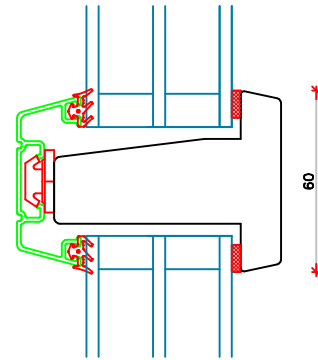

Pålimet sprosse 25 mm.

Vandret sprosse 107 mm.

Vandret sprosse 60 mm.

Lodret sprosse 107 mm.

Lodret sprosse 60 mm.

	Vestergade 22 Tlf.: +45 8773 5088 8860 Ulstrup Email: info@ud-vinduer.dk	Det store udvalg åbner alle vinduer og døre Hjemmeside: www.ud-vinduer.dk	Målestok Scale 1 : 2,5	Dato/Date 17.03.2023 Rev./Rev.
	Tekst Description Sprosser, Soft-Line Træ/Alu Energi Bars, Soft-Line Wood/Alu Energy	Tegn. Nr. Dwg. No. TA00G48	Tegnet af Designed by Erik R.	Godkendt Approved