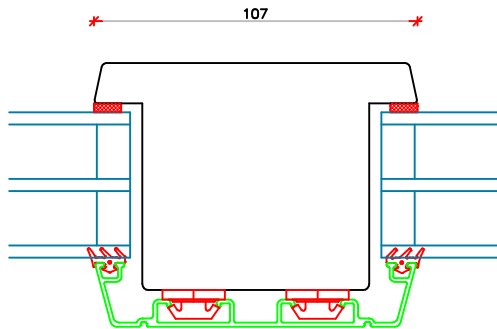

Pålimet sprosse 25 mm.

Vandret sprosse 107 mm.

Vandret sprosse 60 mm.

Lodret sprosse 107 mm.

Lodret sprosse 60 mm.

	Vestergade 22 Tlf.: +45 8773 5088 8860 Ulstrup Email: info@ud-vinduer.dk	Det store udvalg åbner alle vinduer og døre Hjemmeside: www.ud-vinduer.dk	Målestok Scale 1 : 2,5	Dato/Date 17.03.2023 Rev./Rev.
	Tekst Description Sprosser, Soft-Line Træ/Alu Energi Bars, Soft-Line Wood/Alu Energy	Tegn. Nr. Dwg. No. TA00G48	Tegnet af Designed by Erik R.	Godkendt Approved