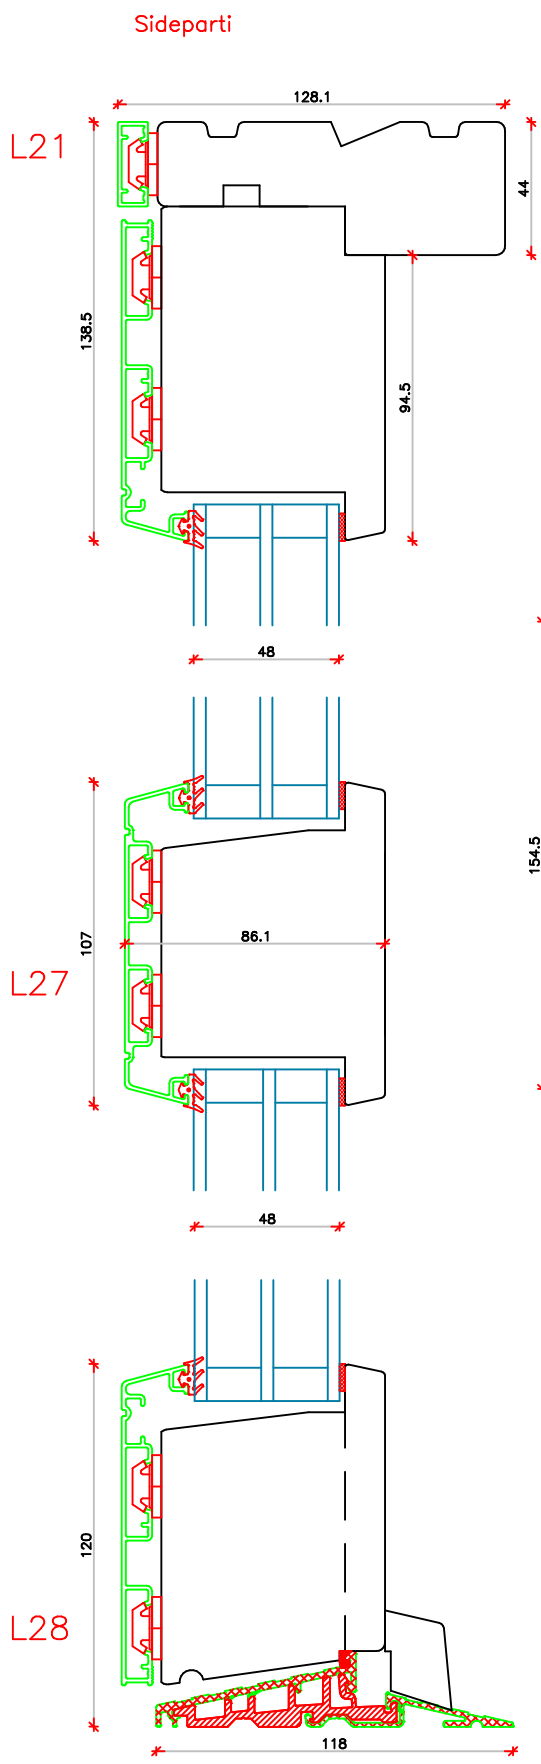

C:\Users\Erik Rasmussen\U.D. Vinduer A S\Teknisk Data - Dokumenter\Tegninger\Profil System Tegninger\Soft-Line Energy TA Dere indadg.dwg

	Vestergade 22 Tlf.: +45 8773 5088 8860 Ulstrup Email: info@ud-vinduer.dk	Det store udvalg åbner alle vinduer og døre Hjemmeside: www.ud-vinduer.dk	Målestok Scale 1 : 25	Data/Date 17.03.2023 Rev./Rev.
	Tekst Description Døre Indadgående, Soft-Line Træ/alu Energy Inward Doors, Soft-Line Wood/alu clad, Triple glazed	Tegn. Nr. Dwg. No. TA60G48	Tegnet af Designed by Erik R.	Godkendt Approved