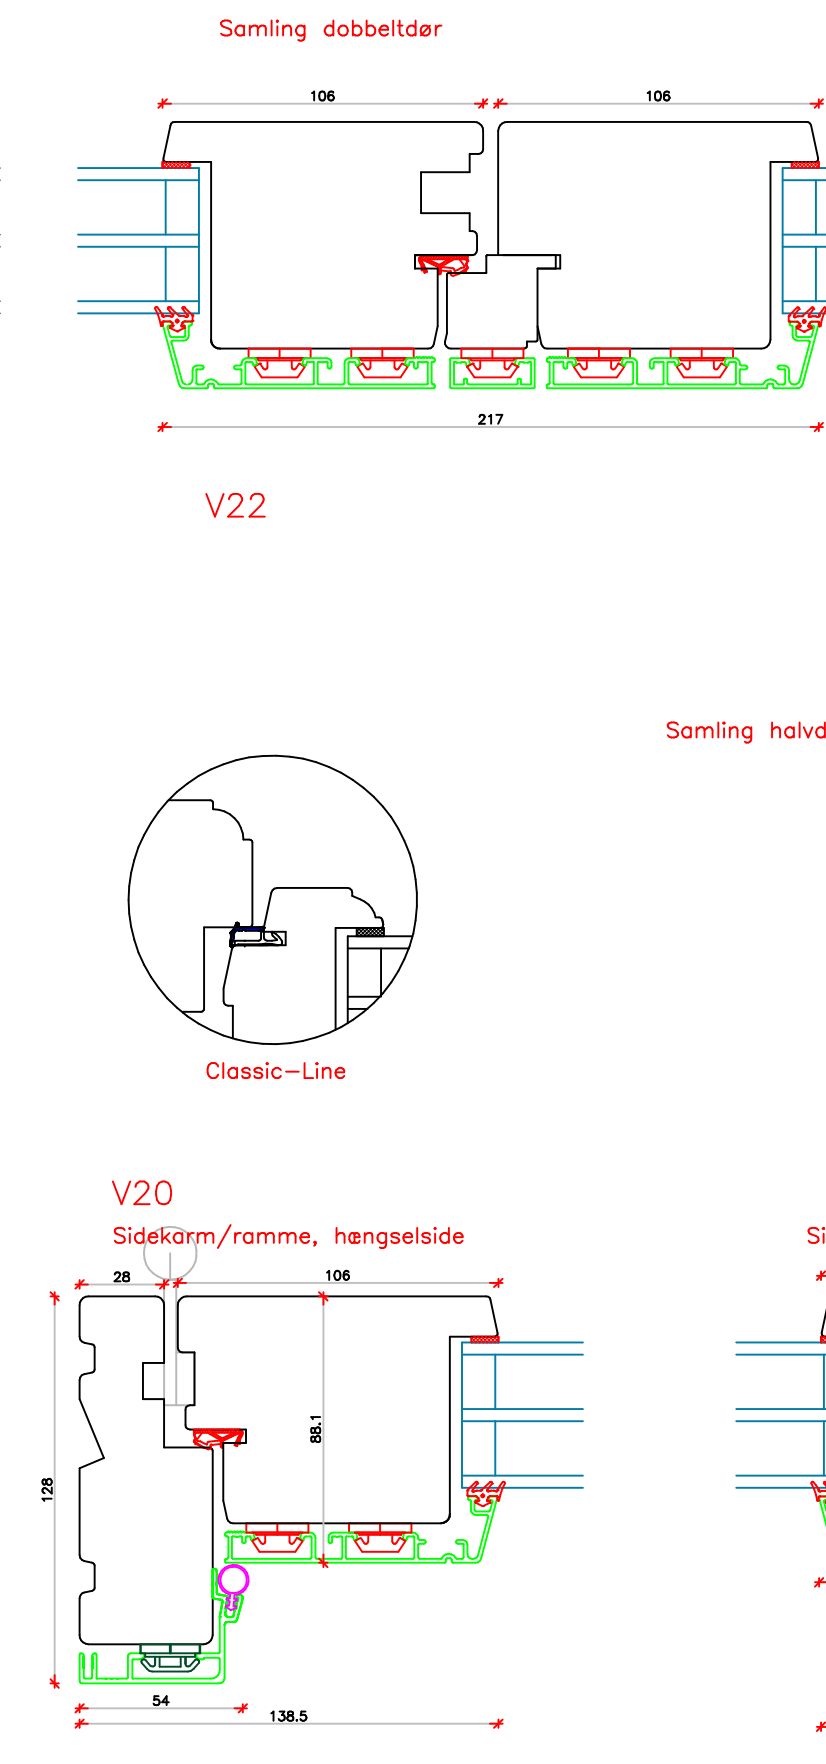

C:\Users\Erik Rasmussen\U.D. Vinduer A S\Teknisk Data - Dokumenter\Tegninger\Profil System Tegninger\Soft-Line Energy TA Dere indadg.dwg

	Vestergade 22 Tlf.: +45 8773 5088 8860 Ulstrup Email: info@ud-vinduer.dk	Det store udvalg åbner alle vinduer og døre Hjemmeside: www.ud-vinduer.dk	Målestok Scale 1 : 25	Data/Date 17.03.2023 Rev./Rev.
	Tekst Description Døre Indadgående, Soft-Line Træ/alu Energy Inward Doors, Soft-Line Wood/alu clad, Triple glazed	Tegn. Nr. Dwg. No. TA60G48	Tegnet af Designed by Erik R.	Godkendt Approved