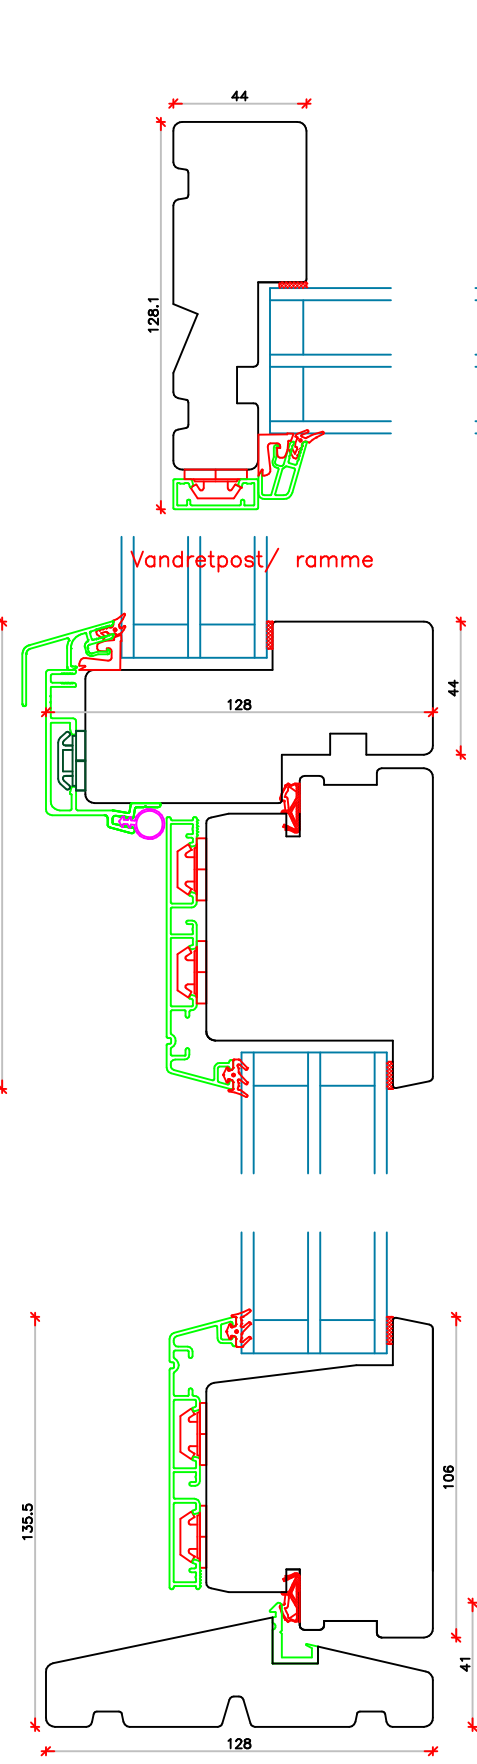

C:\Users\Erik Rasmussen\U.D. Vinduer A S\Teknisk Data - Dokumenter\Tegninger\Profil System Tegninger\Soft-Line Energy TA Dere indadg.dwg

	Vestergade 22 Tlf.: +45 8773 5088 8860 Ulstrup Email: info@ud-vinduer.dk	Det store udvalg åbner alle vinduer og døre Hjemmeside: www.ud-vinduer.dk	Målestok Scale 1 : 25	Data/Date 17.03.2023 Rev./Rev.
	Tekst Description Døre Indadgående, Soft-Line Træ/alu Energy Inward Doors, Soft-Line Wood/alu clad, Triple glazed	Tegn. Nr. Dwg. No. TA60G48	Tegnet af Designed by Erik R.	Godkendt Approved