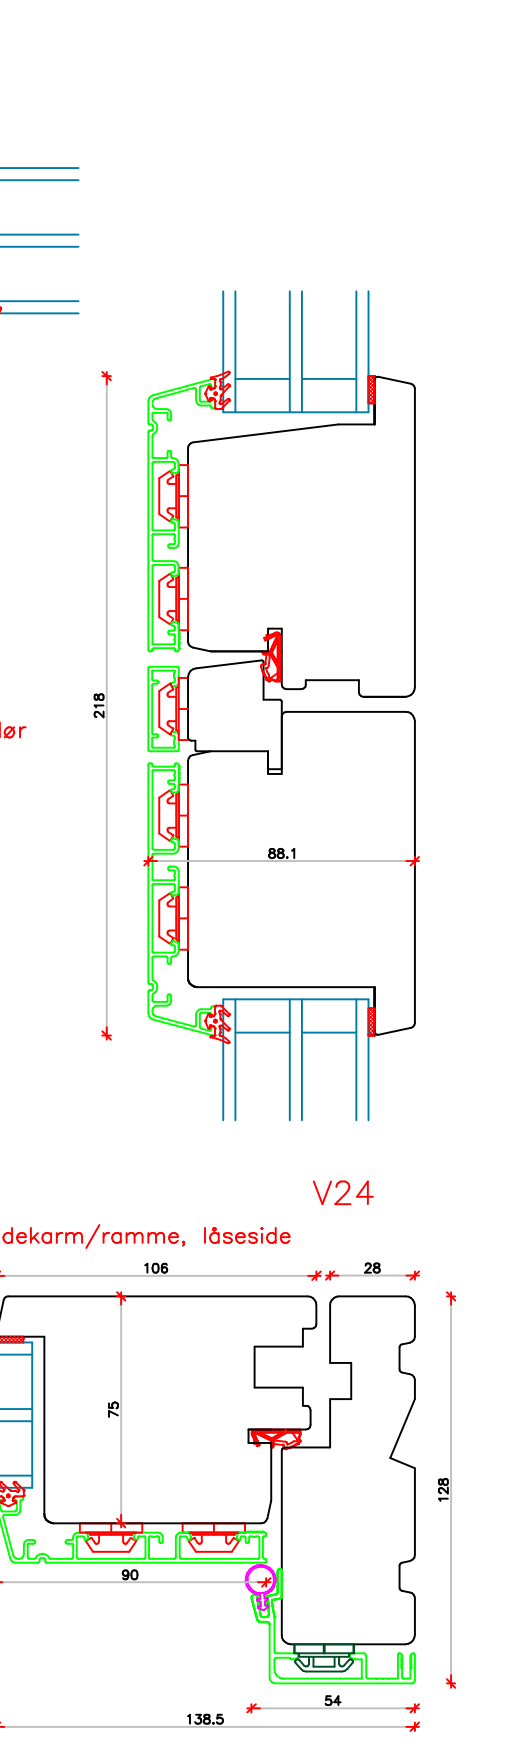

C:\Users\Erik Rasmussen\U.D. Vinduer A S\Teknisk Data - Dokumenter\Tegninger\Profil System Tegninger\Soft-Line Energy TA Dere indadg.dwg

	Vestergade 22 Tlf.: +45 8773 5088 8860 Ulstrup Email: info@ud-vinduer.dk	Det store udvalg åbner alle vinduer og døre Hjemmeside: www.ud-vinduer.dk	Målestok Scale 1 : 25	Data/Date 17.03.2023 Rev./Rev.
	Tekst Description Døre Indadgående, Soft-Line Træ/alu Energy Inward Doors, Soft-Line Wood/alu clad, Triple glazed	Tegn. Nr. Dwg. No. TA60G48	Tegnet af Designed by Erik R.	Godkendt Approved