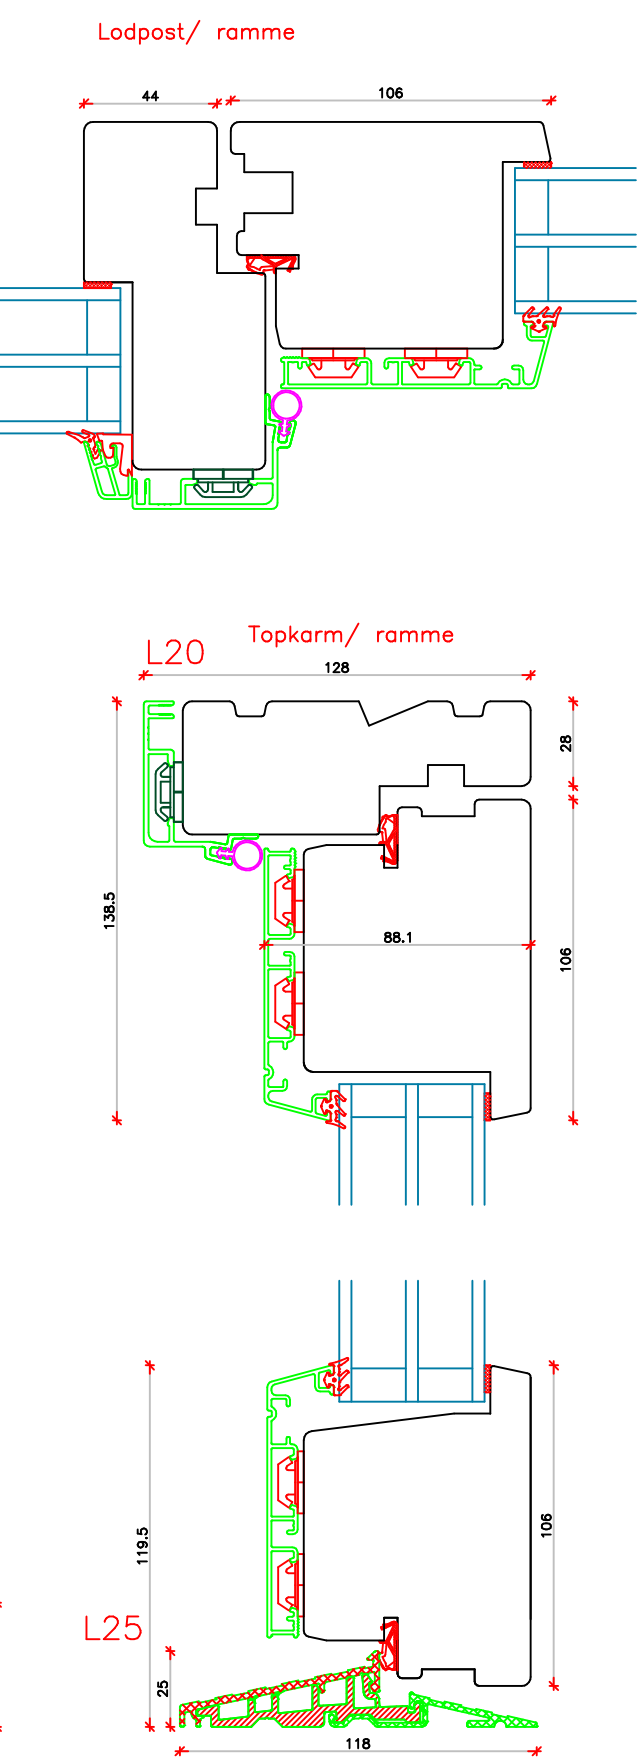

C:\Users\Erik Rasmussen\U.D. Vinduer A S\Teknisk Data - Dokumenter\Tegninger\Profil System Tegninger\Soft-Line Energy TA Dere indadg.dwg

	Vestergade 22 Tlf.: +45 8773 5088 8860 Ulstrup Email: info@ud-vinduer.dk	Det store udvalg åbner alle vinduer og døre Hjemmeside: www.ud-vinduer.dk	Målestok Scale 1 : 25	Data/Date 17.03.2023 Rev./Rev.
	Tekst Description Døre Indadgående, Soft-Line Træ/alu Energy Inward Doors, Soft-Line Wood/alu clad, Triple glazed	Tegn. Nr. Dwg. No. TA60G48	Tegnet af Designed by Erik R.	Godkendt Approved