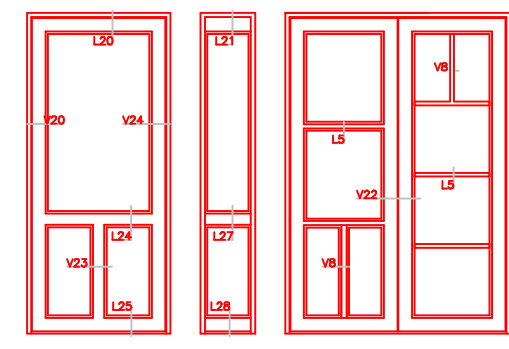

C:\Users\Erik Rasmussen\U.D. Vinduer A S\Teknisk Data - Dokumenter\Tegninger\Profil System Tegninger\Soft-Line Energy TA Dere indadg.dwg

	Vestergade 22 Tlf.: +45 8773 5088 8860 Ulstrup Email: info@ud-vinduer.dk	Det store udvalg åbner alle vinduer og døre Hjemmeside: www.ud-vinduer.dk	Målestok Scale 1 : 25	Data/Date 17.03.2023 Rev./Rev.
	Tekst Description Døre Indadgående, Soft-Line Træ/alu Energy Inward Doors, Soft-Line Wood/alu clad, Triple glazed	Tegn. Nr. Dwg. No. TA60G48	Tegnet af Designed by Erik R.	Godkendt Approved