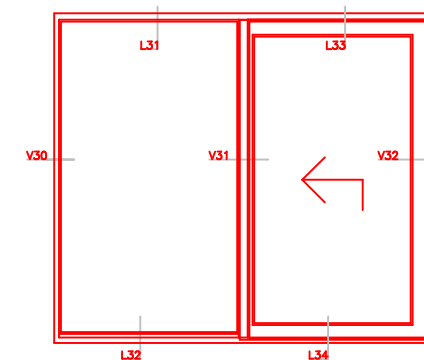

Lodret sprosse

Vandret sprosse

Lodret sprosse

	Vestergade 22 Tlf.: +45 8773 5088 8860 Ulstrup Email: info@ud-vinduer.dk	Det store udvalg åbner alle vinduer og døre Hjemmeside: www.ud-vinduer.dk	Målestok Scale 1 : 2,5	Data/Date 03.07.2023 Rev./Rev.
	Tekst Description Hæveskydedør, Slim-Line Træ/Alu Energy Slidingdoor, Slim-Line, Alu clad, Triple glazed	Tegn. Nr. Dwg. No. TA35G46	Tegnet af Designed by Erik R.	Godkendt Approved