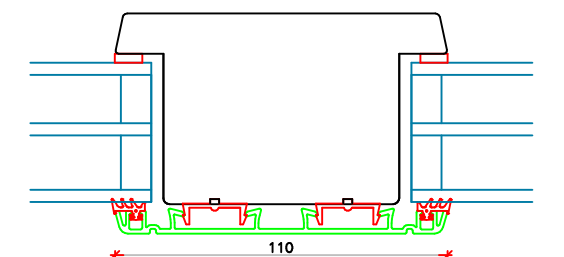

Lodret sprosse

Vandret sprosse

Lodret sprosse

	Vestergade 22 Tlf.: +45 8773 5088 8860 Ulstrup Email: info@ud-vinduer.dk	Det store udvalg åbner alle vinduer og døre Hjemmeside: www.ud-vinduer.dk	Målestok Scale 1 : 2,5	Data/Date 03.07.2023 Rev./Rev.
	Tekst Description Hæveskydedør, Slim-Line Træ/Alu Energy Slidingdoor, Slim-Line, Alu clad, Triple glazed	Tegn. Nr. Dwg. No. TA35G46	Tegnet af Designed by Erik R.	Godkendt Approved