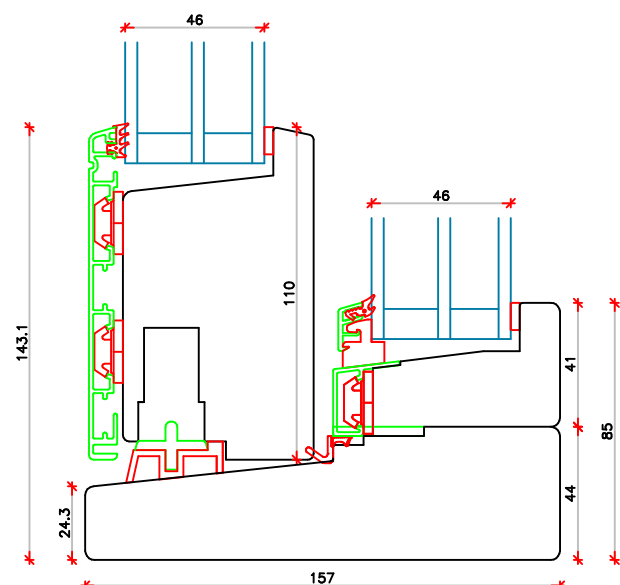

Lodret sprosse

Vandret sprosse

Lodret sprosse

	Vestergade 22 Tlf.: +45 8773 5088 8860 Ulstrup Email: info@ud-vinduer.dk	Det store udvalg åbner alle vinduer og døre Hjemmeside: www.ud-vinduer.dk	Målestok Scale 1 : 2,5	Data/Date 03.07.2023 Rev./Rev.
	Tekst Description Hæveskydedør, Slim-Line Træ/Alu Energy Slidingdoor, Slim-Line, Alu clad, Triple glazed	Tegn. Nr. Dwg. No. TA35G46	Tegnet af Designed by Erik R.	Godkendt Approved