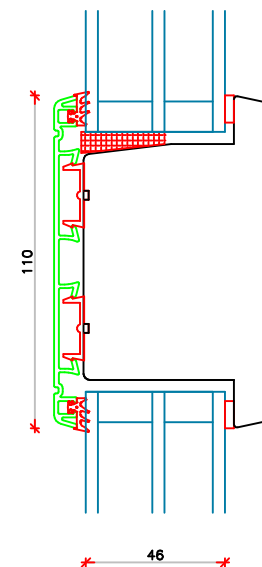

Lodret sprosse

Vandret sprosse

Lodret sprosse

	Vestergade 22 Tlf.: +45 8773 5088 8860 Ulstrup Email: info@ud-vinduer.dk	Det store udvalg åbner alle vinduer og døre Hjemmeside: www.ud-vinduer.dk	Målestok Scale 1 : 2,5	Data/Date 03.07.2023 Rev./Rev.
	Tekst Description Hæveskydedør, Slim-Line Træ/Alu Energy Slidingdoor, Slim-Line, Alu clad, Triple glazed	Tegn. Nr. Dwg. No. TA35G46	Tegnet af Designed by Erik R.	Godkendt Approved