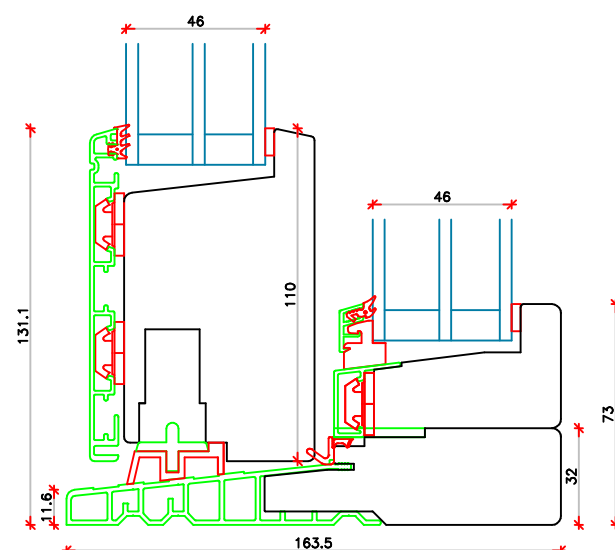

Lodret sprosse

Vandret sprosse

Lodret sprosse

	Vestergade 22 Tlf.: +45 8773 5088 8860 Ulstrup Email: info@ud-vinduer.dk	Det store udvalg åbner alle vinduer og døre Hjemmeside: www.ud-vinduer.dk	Målestok Scale 1 : 2,5	Data/Date 03.07.2023 Rev./Rev.
	Tekst Description Hæveskydedør, Slim-Line Træ/Alu Energy Slidingdoor, Slim-Line, Alu clad, Triple glazed	Tegn. Nr. Dwg. No. TA35G46	Tegnet af Designed by Erik R.	Godkendt Approved