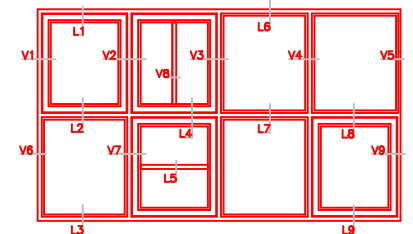

V1

V2

V7

V9

V6

V4

V5

	Vestergade 22 Tlf.: +45 8773 5088 8860 Ulstrup Email: info@ud-vinduer.dk	Det store udvalg åbner alle vinduer og døre Hjemmeside: www.ud-vinduer.dk	Målestok Scale 1 : 25	Data/Date 22.06.2016 Rev./Rev. 14.10.2020
	Tekst Description Vinduer, Soft-Line Træ/alu Windows, Soft-Line Wood/alu clad, Double glazed	Tegn. Nr. Dwg. No. TA11G28	Tegnet af Designed by Erik R.	Godkendt Approved