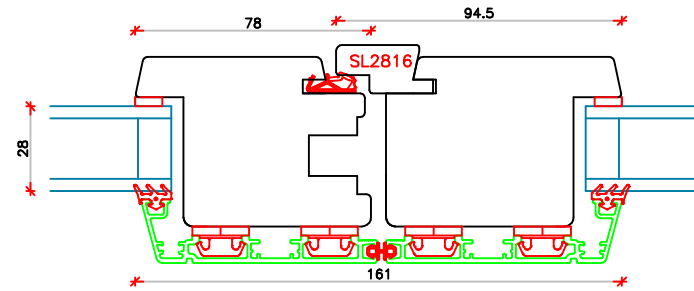

c:\Users\Erik Rasmussen\U.D. Vinduer A S\Teknisk Data - Dokumenter\Tegninger\DXF Tegninger Til Hjemmeside\Soft-Line TA Foldedør.dxf

L20

V22

V22

L25

V20

V24

	Vestergade 22 Tlf.: +45 8773 5088 8860 Ulstrup Email: info@ud-vinduer.dk	Det store udvalg åbner alle vinduer og døre Hjemmeside: www.ud-vinduer.dk	Målestok Scale 1 : 2,5	Data/Date 01.06.2016 Rev./Rev. 20.12.2021
	Tekst Description Foldedør, Soft-Line Træ/Alu Bi-fold door, Soft-Line, Wood/alu clad, Double glazed	Tegn. Nr. Dwg. No. TA40G28	Tegnet af Designed by Erik R.	Godkendt Approved