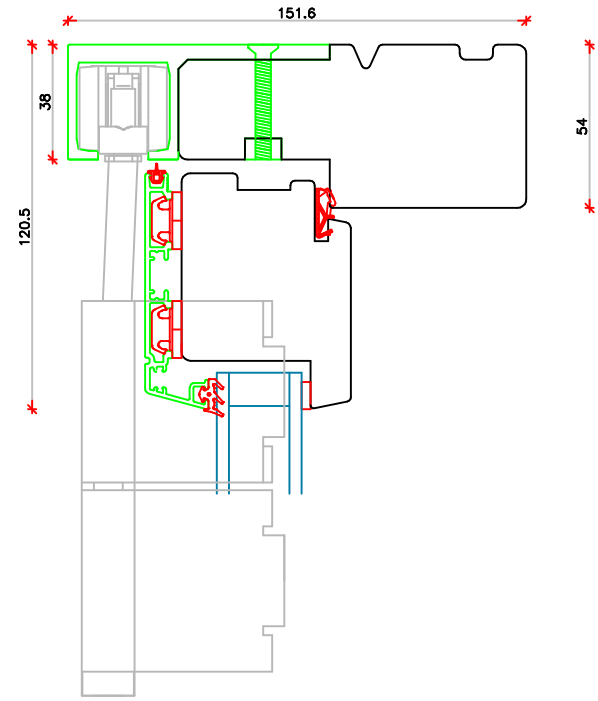

c:\Users\Erik Rasmussen\U.D. Vinduer A S\Teknisk Data - Dokumenter\Tegninger\DXF Tegninger Til Hjemmeside\Soft-Line TA Foldedør.dxf

L20

V22

V22

L25

V20

V24

	Vestergade 22 Tlf.: +45 8773 5088 8860 Ulstrup Email: info@ud-vinduer.dk	Det store udvalg åbner alle vinduer og døre Hjemmeside: www.ud-vinduer.dk	Målestok Scale 1 : 2,5	Data/Date 01.06.2016 Rev./Rev. 20.12.2021
	Tekst Description Foldedør, Soft-Line Træ/Alu Bi-fold door, Soft-Line, Wood/alu clad, Double glazed	Tegn. Nr. Dwg. No. TA40G28	Tegnet af Designed by Erik R.	Godkendt Approved