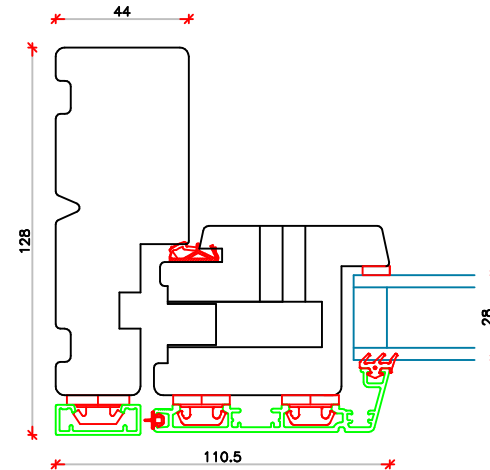

c:\Users\Erik Rasmussen\U.D. Vinduer A S\Teknisk Data - Dokumenter\Tegninger\DXF Tegninger Til Hjemmeside\Soft-Line TA Foldedør.dxf

L20

V22

V22

L25

V20

V24

	Vestergade 22 Tlf.: +45 8773 5088 8860 Ulstrup Email: info@ud-vinduer.dk	Det store udvalg åbner alle vinduer og døre Hjemmeside: www.ud-vinduer.dk	Målestok Scale 1 : 2,5	Data/Date 01.06.2016 Rev./Rev. 20.12.2021
	Tekst Description Foldedør, Soft-Line Træ/Alu Bi-fold door, Soft-Line, Wood/alu clad, Double glazed	Tegn. Nr. Dwg. No. TA40G28	Tegnet af Designed by Erik R.	Godkendt Approved