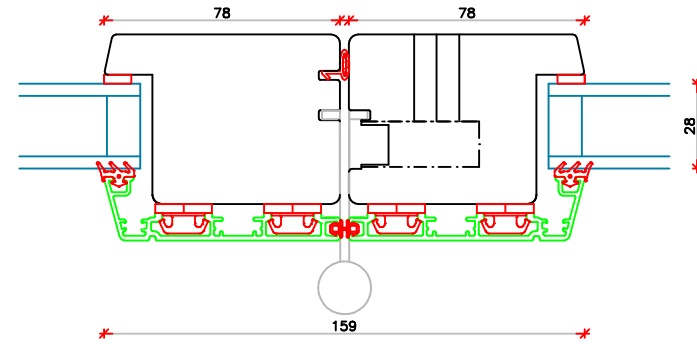

c:\Users\Erik Rasmussen\U.D. Vinduer A S\Teknisk Data - Dokumenter\Tegninger\DXF Tegninger Til Hjemmeside\Soft-Line TA Foldedør.dxf

L20

V22

V22

L25

V20

V24

	Vestergade 22 Tlf.: +45 8773 5088 8860 Ulstrup Email: info@ud-vinduer.dk	Det store udvalg åbner alle vinduer og døre Hjemmeside: www.ud-vinduer.dk	Målestok Scale 1 : 2,5	Data/Date 01.06.2016 Rev./Rev. 20.12.2021
	Tekst Description Foldedør, Soft-Line Træ/Alu Bi-fold door, Soft-Line, Wood/alu clad, Double glazed	Tegn. Nr. Dwg. No. TA40G28	Tegnet af Designed by Erik R.	Godkendt Approved