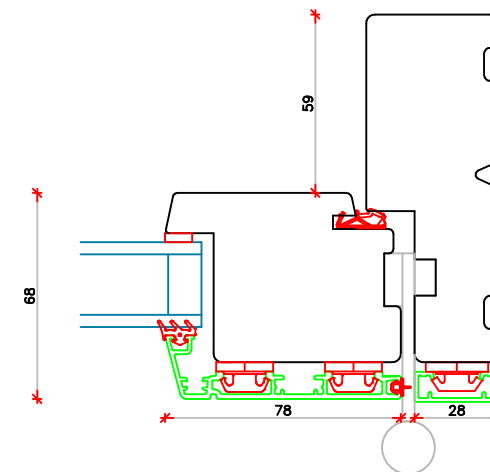

c:\Users\Erik Rasmussen\U.D. Vinduer A S\Teknisk Data - Dokumenter\Tegninger\DXF Tegninger Til Hjemmeside\Soft-Line TA Foldedør.dxf

L20

V22

V22

L25

V20

V24

	Vestergade 22 Tlf.: +45 8773 5088 8860 Ulstrup Email: info@ud-vinduer.dk	Det store udvalg åbner alle vinduer og døre Hjemmeside: www.ud-vinduer.dk	Målestok Scale 1 : 2,5	Data/Date 01.06.2016 Rev./Rev. 20.12.2021
	Tekst Description Foldedør, Soft-Line Træ/Alu Bi-fold door, Soft-Line, Wood/alu clad, Double glazed	Tegn. Nr. Dwg. No. TA40G28	Tegnet af Designed by Erik R.	Godkendt Approved