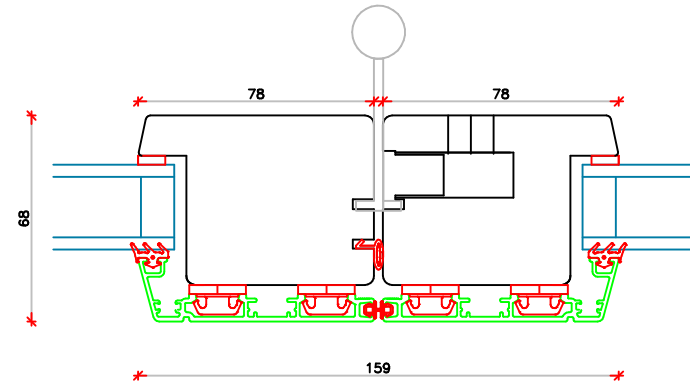

c:\Users\Erik Rasmussen\U.D. Vinduer A S\Teknisk Data - Dokumenter\Tegninger\DXF Tegninger Til Hjemmeside\Soft-Line TA Foldedør.dxf

L20

V22

V22

L25

V20

V24

	Vestergade 22 Tlf.: +45 8773 5088 8860 Ulstrup Email: info@ud-vinduer.dk	Det store udvalg åbner alle vinduer og døre Hjemmeside: www.ud-vinduer.dk	Målestok Scale 1 : 2,5	Data/Date 01.06.2016 Rev./Rev. 20.12.2021
	Tekst Description Foldedør, Soft-Line Træ/Alu Bi-fold door, Soft-Line, Wood/alu clad, Double glazed	Tegn. Nr. Dwg. No. TA40G28	Tegnet af Designed by Erik R.	Godkendt Approved