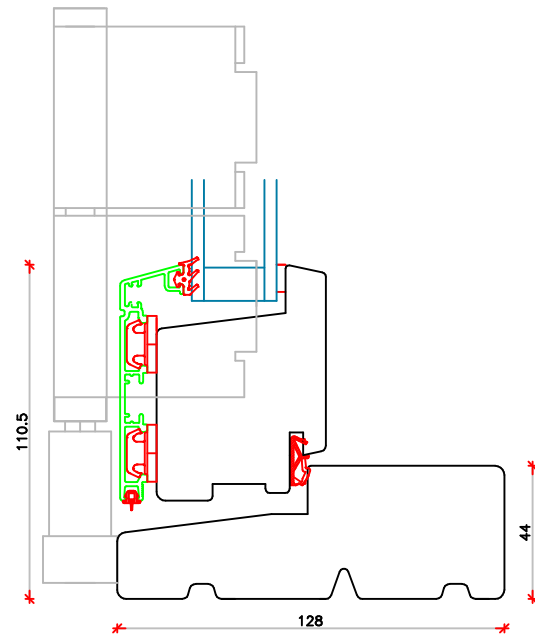

c:\Users\Erik Rasmussen\U.D. Vinduer A S\Teknisk Data - Dokumenter\Tegninger\DXF Tegninger Til Hjemmeside\Soft-Line TA Foldedør.dxf

L20

V22

V22

L25

V20

V24

	Vestergade 22 Tlf.: +45 8773 5088 8860 Ulstrup Email: info@ud-vinduer.dk	Det store udvalg åbner alle vinduer og døre Hjemmeside: www.ud-vinduer.dk	Målestok Scale 1 : 2,5	Data/Date 01.06.2016 Rev./Rev. 20.12.2021
	Tekst Description Foldedør, Soft-Line Træ/Alu Bi-fold door, Soft-Line, Wood/alu clad, Double glazed	Tegn. Nr. Dwg. No. TA40G28	Tegnet af Designed by Erik R.	Godkendt Approved