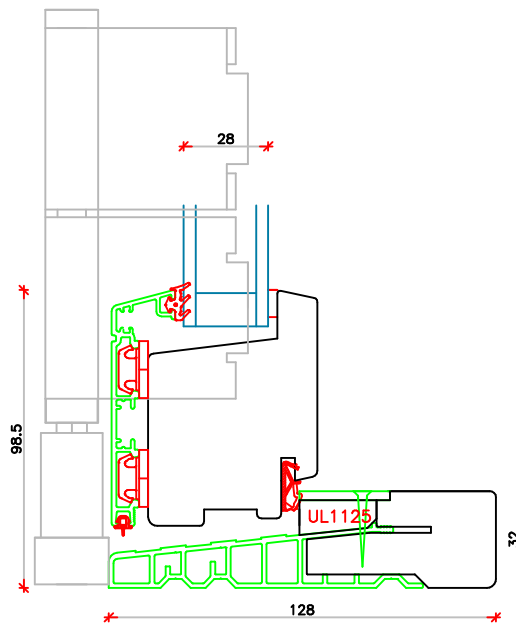

c:\Users\Erik Rasmussen\U.D. Vinduer A S\Teknisk Data - Dokumenter\Tegninger\DXF Tegninger Til Hjemmeside\Soft-Line TA Foldedør.dxf

L20

V22

V22

L25

V20

V24

	Vestergade 22 Tlf.: +45 8773 5088 8860 Ulstrup Email: info@ud-vinduer.dk	Det store udvalg åbner alle vinduer og døre Hjemmeside: www.ud-vinduer.dk	Målestok Scale 1 : 2,5	Data/Date 01.06.2016 Rev./Rev. 20.12.2021
	Tekst Description Foldedør, Soft-Line Træ/Alu Bi-fold door, Soft-Line, Wood/alu clad, Double glazed	Tegn. Nr. Dwg. No. TA40G28	Tegnet af Designed by Erik R.	Godkendt Approved