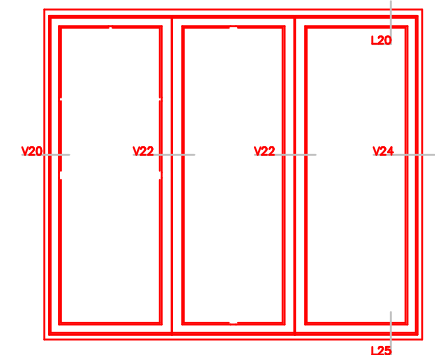

c:\Users\Erik Rasmussen\U.D. Vinduer A S\Teknisk Data - Dokumenter\Tegninger\DXF Tegninger Til Hjemmeside\Soft-Line TA Foldedør.dxf

L20

V22

V22

L25

V20

V24

	Vestergade 22 Tlf.: +45 8773 5088 8860 Ulstrup Email: info@ud-vinduer.dk	Det store udvalg åbner alle vinduer og døre Hjemmeside: www.ud-vinduer.dk	Målestok Scale 1 : 2,5	Data/Date 01.06.2016 Rev./Rev. 20.12.2021
	Tekst Description Foldedør, Soft-Line Træ/Alu Bi-fold door, Soft-Line, Wood/alu clad, Double glazed	Tegn. Nr. Dwg. No. TA40G28	Tegnet af Designed by Erik R.	Godkendt Approved