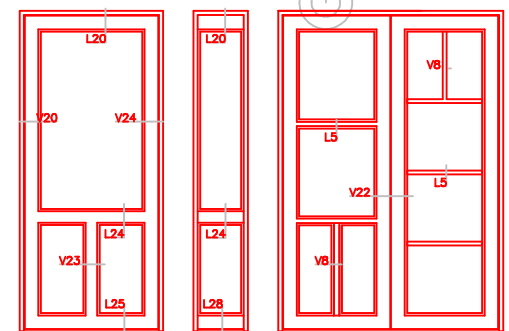

c:\Users\Erik Rasmussen\U.D. Vinduer A S\Teknisk Data - Dokumenter\Tegninger\DXF Tegninger Til Hjemmeside\Soft-Line TA Døre Udadgå.dxf

	Vestergade 22 Tlf.: +45 8773 5088 8860 Ulstrup Email: info@ud-vinduer.dk	Det store udvalg åbner alle vinduer og døre Hjemmeside: www.ud-vinduer.dk	Målestok Scale 1 : 25	Data/Date 27.10.2016 Rev./Rev. 09.11.2020
	Tekst Description Døre udadgående, Soft-Line Træ/alu Outward doors, Soft-Line Wood/alu clad, Double glazed	Tegn. Nr. Dwg. No. TA50G28	Tegnet af Designed by Erik R.	Godkendt Approved