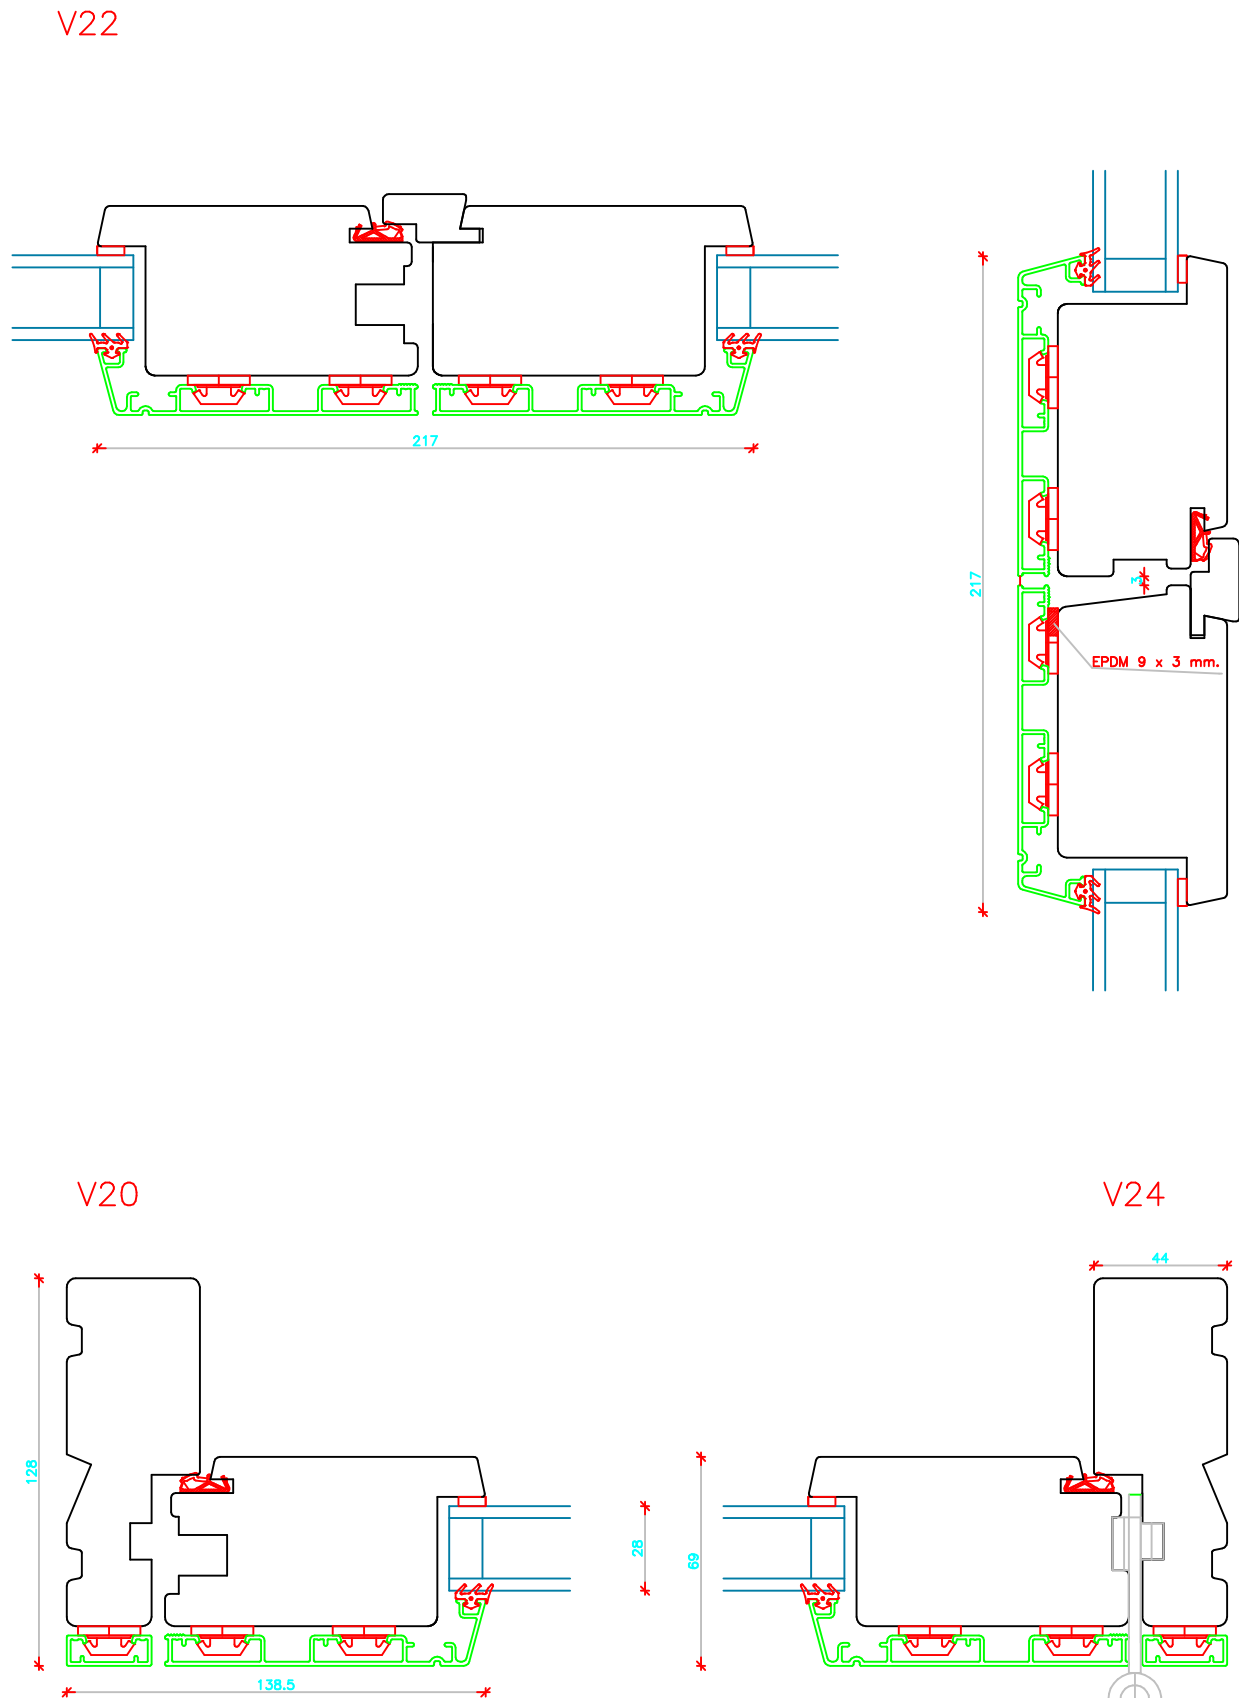

c:\Users\Erik Rasmussen\U.D. Vinduer A S\Teknisk Data - Dokumenter\Tegninger\DXF Tegninger Til Hjemmeside\Soft-Line TA Døre Udadgå.dxf

	Vestergade 22 Tlf.: +45 8773 5088 8860 Ulstrup Email: info@ud-vinduer.dk	Det store udvalg åbner alle vinduer og døre Hjemmeside: www.ud-vinduer.dk	Målestok Scale 1 : 25	Data/Date 27.10.2016 Rev./Rev. 09.11.2020
	Tekst Description Døre udadgående, Soft-Line Træ/alu Outward doors, Soft-Line Wood/alu clad, Double glazed	Tegn. Nr. Dwg. No. TA50G28	Tegnet af Designed by Erik R.	Godkendt Approved