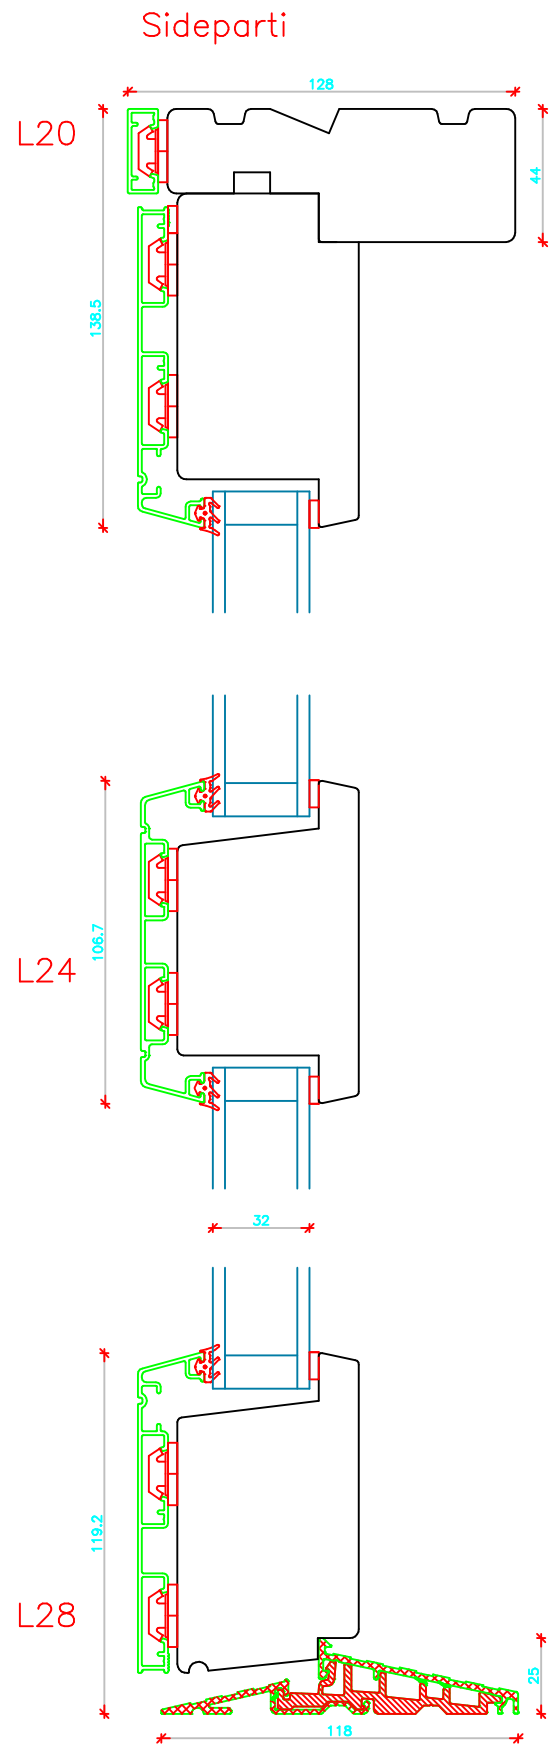

c:\Users\Erik Rasmussen\U.D. Vinduer A S\Teknisk Data - Dokumenter\Tegninger\DXF Tegninger Til Hjemmeside\Soft-Line TA Døre Udadgå.dxf

	Vestergade 22 Tlf.: +45 8773 5088 8860 Ulstrup Email: info@ud-vinduer.dk	Det store udvalg åbner alle vinduer og døre Hjemmeside: www.ud-vinduer.dk	Målestok Scale 1 : 25	Data/Date 27.10.2016 Rev./Rev. 09.11.2020
	Tekst Description Døre udadgående, Soft-Line Træ/alu Outward doors, Soft-Line Wood/alu clad, Double glazed	Tegn. Nr. Dwg. No. TA50G28	Tegnet af Designed by Erik R.	Godkendt Approved