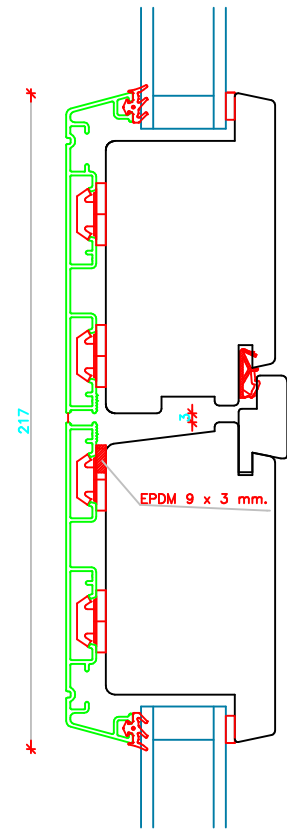

c:\Users\Erik Rasmussen\U.D. Vinduer A S\Teknisk Data - Dokumenter\Tegninger\DXF Tegninger Til Hjemmeside\Soft-Line TA Døre Udadgå.dxf

	Vestergade 22 Tlf.: +45 8773 5088 8860 Ulstrup Email: info@ud-vinduer.dk	Det store udvalg åbner alle vinduer og døre Hjemmeside: www.ud-vinduer.dk	Målestok Scale 1 : 25	Data/Date 27.10.2016 Rev./Rev. 09.11.2020
	Tekst Description Døre udadgående, Soft-Line Træ/alu Outward doors, Soft-Line Wood/alu clad, Double glazed	Tegn. Nr. Dwg. No. TA50G28	Tegnet af Designed by Erik R.	Godkendt Approved