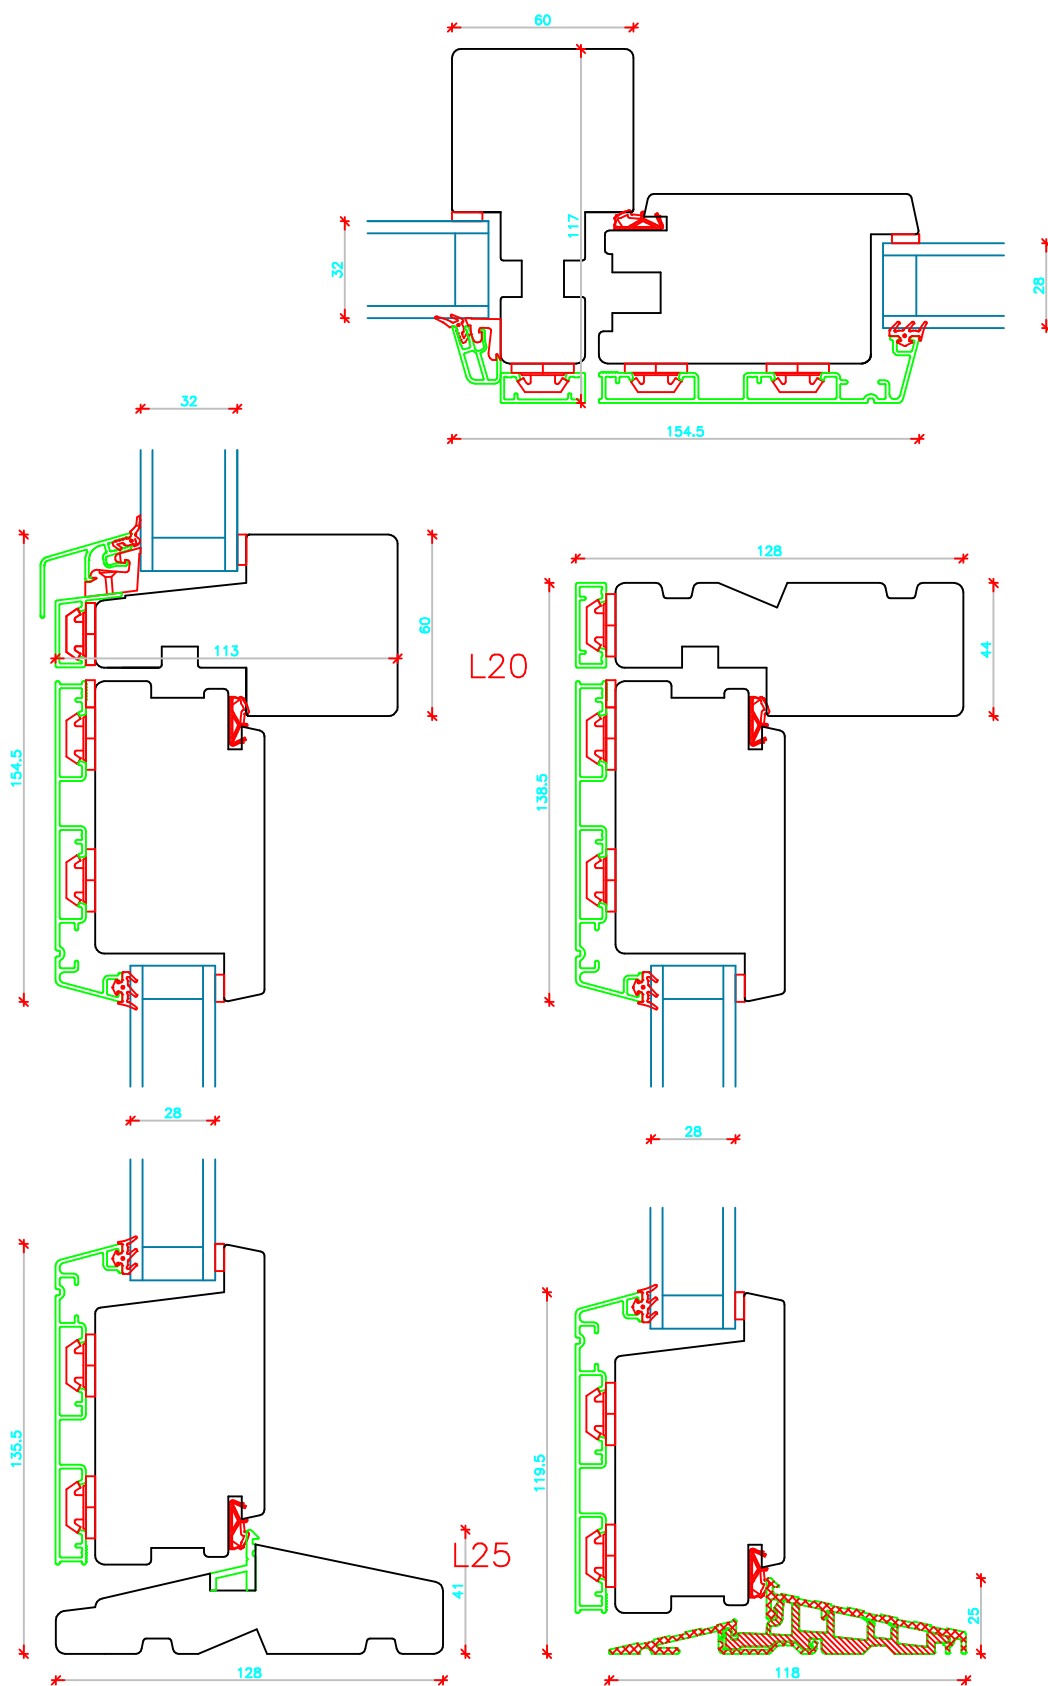

c:\Users\Erik Rasmussen\U.D. Vinduer A S\Teknisk Data - Dokumenter\Tegninger\DXF Tegninger Til Hjemmeside\Soft-Line TA Døre Udadgå.dxf

	Vestergade 22 Tlf.: +45 8773 5088 8860 Ulstrup Email: info@ud-vinduer.dk	Det store udvalg åbner alle vinduer og døre Hjemmeside: www.ud-vinduer.dk	Målestok Scale 1 : 25	Data/Date 27.10.2016 Rev./Rev. 09.11.2020
	Tekst Description Døre udadgående, Soft-Line Træ/alu Outward doors, Soft-Line Wood/alu clad, Double glazed	Tegn. Nr. Dwg. No. TA50G28	Tegnet af Designed by Erik R.	Godkendt Approved