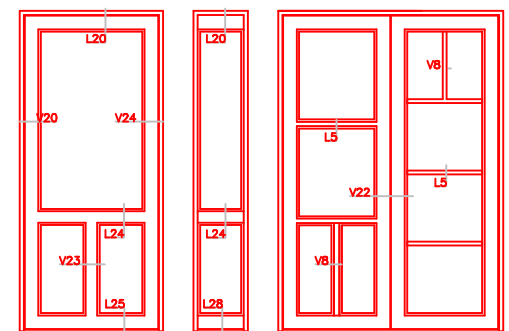

c:\Users\Erik Rasmussen\U.D. Vinduer A S\Teknisk Data - Dokumenter\Tegninger\DXF Tegninger Til Hjemmeside\Soft-Line TA Døre Indadg.dxf

Sideparti

V22

V20

V24

| | | | | |
|---|---|---|-------------------------------------|--|
|  | Vestergade 22 Tlf.: +45 8773 5088 8860 Ulstrup Email: info@ud-vinduer.dk | Det store udvalg åbner alle vinduer og døre Hjemmeside: www.ud-vinduer.dk | Målestok Scale 1 : 25 | Data/Date 27.10.2016 Rev./Rev. 06.02.2020 |
| | Tekst Description Døre Indadgående, Soft-Line Træ/alu Inward doors, Soft-Line Wood/alu clad, Double glazed | Tegn. Nr. Dwg. No. TA60G28 | Tegnet af Designed by Erik R. | Godkendt Approved |