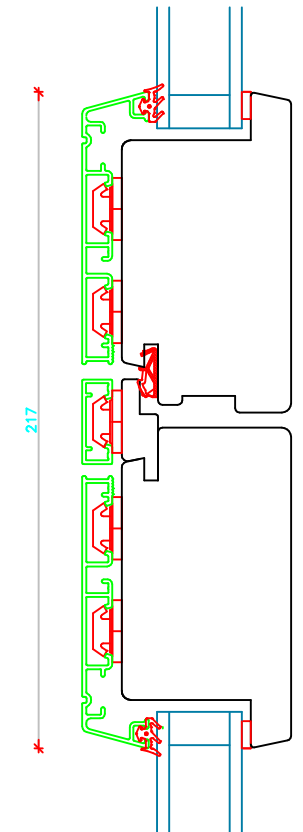

c:\Users\Erik Rasmussen\U.D. Vinduer A S\Teknisk Data - Dokumenter\Tegninger\DXF Tegninger Til Hjemmeside\Soft-Line TA Døre Indadg.dxf

Sideparti

V22

V20

V24

| | | | | |
|---|---|---|-------------------------------------|--|
|  | Vestergade 22 Tlf.: +45 8773 5088 8860 Ulstrup Email: info@ud-vinduer.dk | Det store udvalg åbner alle vinduer og døre Hjemmeside: www.ud-vinduer.dk | Målestok Scale 1 : 25 | Data/Date 27.10.2016 Rev./Rev. 06.02.2020 |
| | Tekst Description Døre Indadgående, Soft-Line Træ/alu Inward doors, Soft-Line Wood/alu clad, Double glazed | Tegn. Nr. Dwg. No. TA60G28 | Tegnet af Designed by Erik R. | Godkendt Approved |