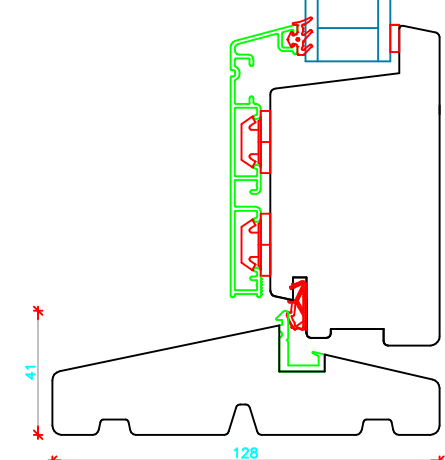

c:\Users\Erik Rasmussen\U.D. Vinduer A S\Teknisk Data - Dokumenter\Tegninger\DXF Tegninger Til Hjemmeside\Soft-Line TA Døre Indadg.dxf

Sideparti

V22

V20

V24

| | | | | |
|---|---|---|-------------------------------------|--|
|  | Vestergade 22 Tlf.: +45 8773 5088 8860 Ulstrup Email: info@ud-vinduer.dk | Det store udvalg åbner alle vinduer og døre Hjemmeside: www.ud-vinduer.dk | Målestok Scale 1 : 25 | Data/Date 27.10.2016 Rev./Rev. 06.02.2020 |
| | Tekst Description Døre Indadgående, Soft-Line Træ/alu Inward doors, Soft-Line Wood/alu clad, Double glazed | Tegn. Nr. Dwg. No. TA60G28 | Tegnet af Designed by Erik R. | Godkendt Approved |