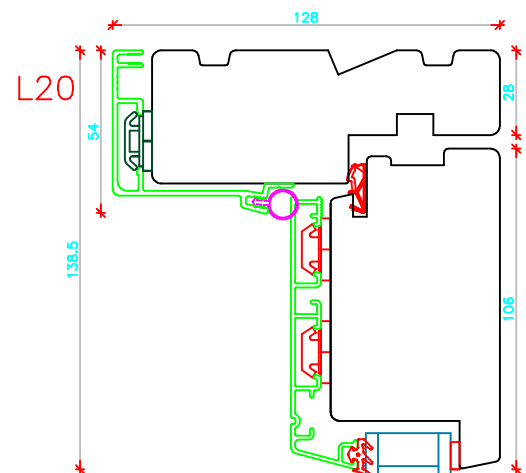

c:\Users\Erik Rasmussen\U.D. Vinduer A S\Teknisk Data - Dokumenter\Tegninger\DXF Tegninger Til Hjemmeside\Soft-Line TA Døre Indadg.dxf

Sideparti

V22

V20

V24

| | | | | |
|---|---|---|-------------------------------------|--|
|  | Vestergade 22 Tlf.: +45 8773 5088 8860 Ulstrup Email: info@ud-vinduer.dk | Det store udvalg åbner alle vinduer og døre Hjemmeside: www.ud-vinduer.dk | Målestok Scale 1 : 25 | Data/Date 27.10.2016 Rev./Rev. 06.02.2020 |
| | Tekst Description Døre Indadgående, Soft-Line Træ/alu Inward doors, Soft-Line Wood/alu clad, Double glazed | Tegn. Nr. Dwg. No. TA60G28 | Tegnet af Designed by Erik R. | Godkendt Approved |