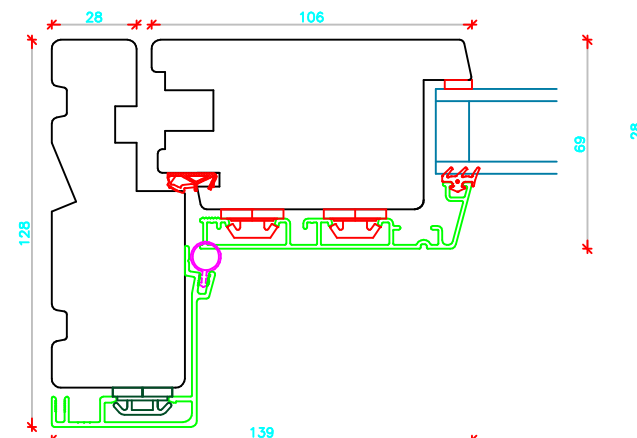

c:\Users\Erik Rasmussen\U.D. Vinduer A S\Teknisk Data - Dokumenter\Tegninger\DXF Tegninger Til Hjemmeside\Soft-Line TA Døre Indadg.dxf

Sideparti

V22

V20

V24

| | | | | |
|---|---|---|-------------------------------------|--|
|  | Vestergade 22 Tlf.: +45 8773 5088 8860 Ulstrup Email: info@ud-vinduer.dk | Det store udvalg åbner alle vinduer og døre Hjemmeside: www.ud-vinduer.dk | Målestok Scale 1 : 25 | Data/Date 27.10.2016 Rev./Rev. 06.02.2020 |
| | Tekst Description Døre Indadgående, Soft-Line Træ/alu Inward doors, Soft-Line Wood/alu clad, Double glazed | Tegn. Nr. Dwg. No. TA60G28 | Tegnet af Designed by Erik R. | Godkendt Approved |