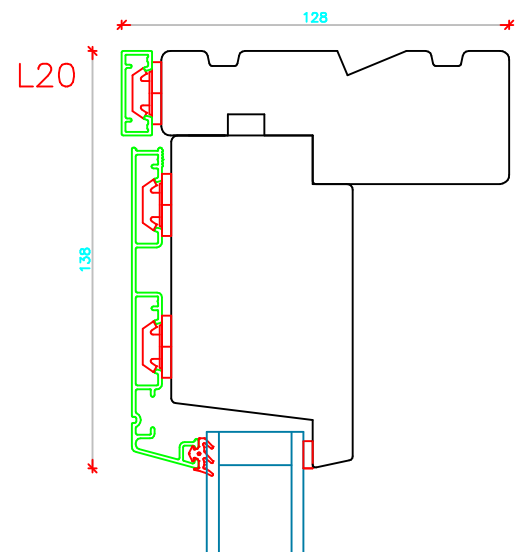

c:\Users\Erik Rasmussen\U.D. Vinduer A S\Teknisk Data - Dokumenter\Tegninger\DXF Tegninger Til Hjemmeside\Soft-Line TA Døre Indadg.dxf

Sideparti

V22

V20

V24

| | | | | |
|---|---|---|-------------------------------------|--|
|  | Vestergade 22 Tlf.: +45 8773 5088 8860 Ulstrup Email: info@ud-vinduer.dk | Det store udvalg åbner alle vinduer og døre Hjemmeside: www.ud-vinduer.dk | Målestok Scale 1 : 25 | Data/Date 27.10.2016 Rev./Rev. 06.02.2020 |
| | Tekst Description Døre Indadgående, Soft-Line Træ/alu Inward doors, Soft-Line Wood/alu clad, Double glazed | Tegn. Nr. Dwg. No. TA60G28 | Tegnet af Designed by Erik R. | Godkendt Approved |