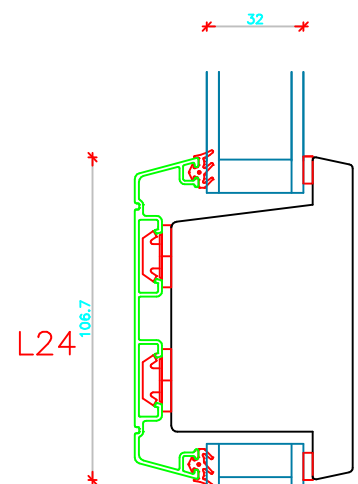

c:\Users\Erik Rasmussen\U.D. Vinduer A S\Teknisk Data - Dokumenter\Tegninger\DXF Tegninger Til Hjemmeside\Soft-Line TA Døre Indadg.dxf

Sideparti

V22

V20

V24

| | | | | |
|---|---|---|-------------------------------------|--|
|  | Vestergade 22 Tlf.: +45 8773 5088 8860 Ulstrup Email: info@ud-vinduer.dk | Det store udvalg åbner alle vinduer og døre Hjemmeside: www.ud-vinduer.dk | Målestok Scale 1 : 25 | Data/Date 27.10.2016 Rev./Rev. 06.02.2020 |
| | Tekst Description Døre Indadgående, Soft-Line Træ/alu Inward doors, Soft-Line Wood/alu clad, Double glazed | Tegn. Nr. Dwg. No. TA60G28 | Tegnet af Designed by Erik R. | Godkendt Approved |