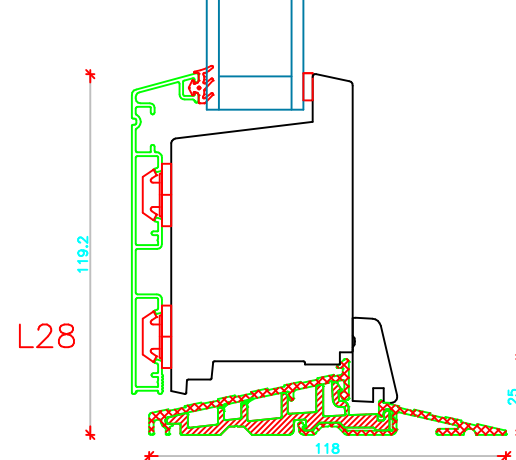

c:\Users\Erik Rasmussen\U.D. Vinduer A S\Teknisk Data - Dokumenter\Tegninger\DXF Tegninger Til Hjemmeside\Soft-Line TA Døre Indadg.dxf

Sideparti

V22

V20

V24

| | | | | |
|---|---|---|-------------------------------------|--|
|  | Vestergade 22 Tlf.: +45 8773 5088 8860 Ulstrup Email: info@ud-vinduer.dk | Det store udvalg åbner alle vinduer og døre Hjemmeside: www.ud-vinduer.dk | Målestok Scale 1 : 25 | Data/Date 27.10.2016 Rev./Rev. 06.02.2020 |
| | Tekst Description Døre Indadgående, Soft-Line Træ/alu Inward doors, Soft-Line Wood/alu clad, Double glazed | Tegn. Nr. Dwg. No. TA60G28 | Tegnet af Designed by Erik R. | Godkendt Approved |