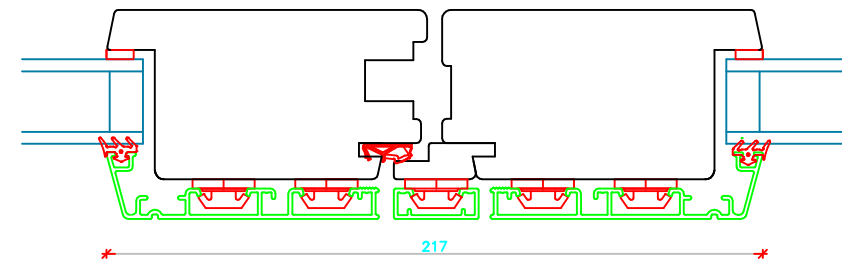

c:\Users\Erik Rasmussen\U.D. Vinduer A S\Teknisk Data - Dokumenter\Tegninger\DXF Tegninger Til Hjemmeside\Soft-Line TA Døre Indadg.dxf

Sideparti

V22

V20

V24

| | | | | |
|---|---|---|-------------------------------------|--|
|  | Vestergade 22 Tlf.: +45 8773 5088 8860 Ulstrup Email: info@ud-vinduer.dk | Det store udvalg åbner alle vinduer og døre Hjemmeside: www.ud-vinduer.dk | Målestok Scale 1 : 25 | Data/Date 27.10.2016 Rev./Rev. 06.02.2020 |
| | Tekst Description Døre Indadgående, Soft-Line Træ/alu Inward doors, Soft-Line Wood/alu clad, Double glazed | Tegn. Nr. Dwg. No. TA60G28 | Tegnet af Designed by Erik R. | Godkendt Approved |