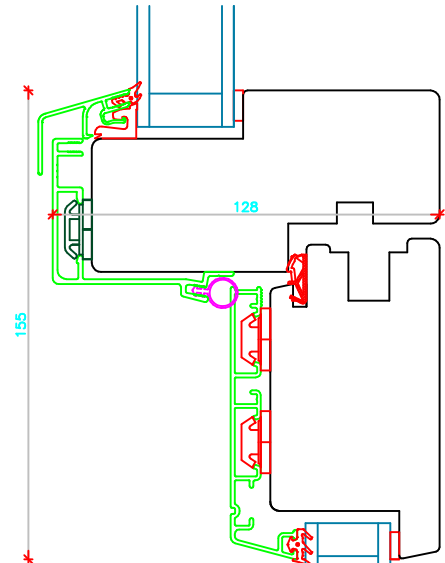

c:\Users\Erik Rasmussen\U.D. Vinduer A S\Teknisk Data - Dokumenter\Tegninger\DXF Tegninger Til Hjemmeside\Soft-Line TA Døre Indadg.dxf

Sideparti

V22

V20

V24

| | | | | |
|---|---|---|-------------------------------------|--|
|  | Vestergade 22 Tlf.: +45 8773 5088 8860 Ulstrup Email: info@ud-vinduer.dk | Det store udvalg åbner alle vinduer og døre Hjemmeside: www.ud-vinduer.dk | Målestok Scale 1 : 25 | Data/Date 27.10.2016 Rev./Rev. 06.02.2020 |
| | Tekst Description Døre Indadgående, Soft-Line Træ/alu Inward doors, Soft-Line Wood/alu clad, Double glazed | Tegn. Nr. Dwg. No. TA60G28 | Tegnet af Designed by Erik R. | Godkendt Approved |