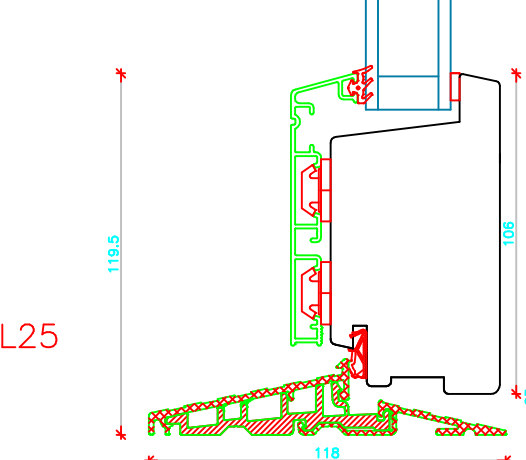

c:\Users\Erik Rasmussen\U.D. Vinduer A S\Teknisk Data - Dokumenter\Tegninger\DXF Tegninger Til Hjemmeside\Soft-Line TA Døre Indadg.dxf

Sideparti

V22

V20

V24

| | | | | |
|---|---|---|-------------------------------------|--|
|  | Vestergade 22 Tlf.: +45 8773 5088 8860 Ulstrup Email: info@ud-vinduer.dk | Det store udvalg åbner alle vinduer og døre Hjemmeside: www.ud-vinduer.dk | Målestok Scale 1 : 25 | Data/Date 27.10.2016 Rev./Rev. 06.02.2020 |
| | Tekst Description Døre Indadgående, Soft-Line Træ/alu Inward doors, Soft-Line Wood/alu clad, Double glazed | Tegn. Nr. Dwg. No. TA60G28 | Tegnet af Designed by Erik R. | Godkendt Approved |