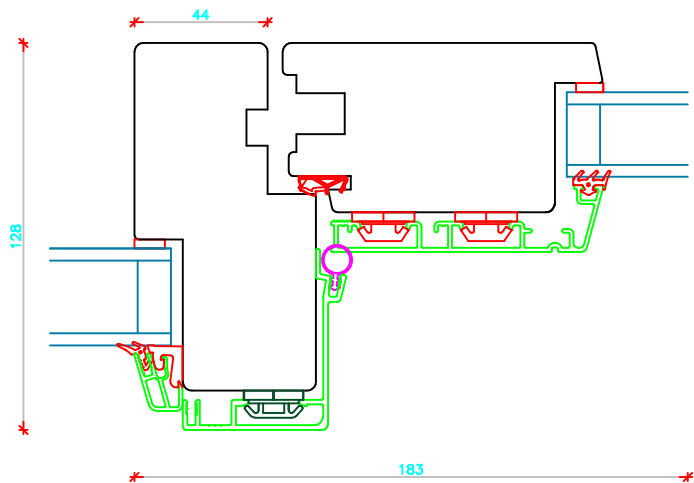

c:\Users\Erik Rasmussen\U.D. Vinduer A S\Teknisk Data - Dokumenter\Tegninger\DXF Tegninger Til Hjemmeside\Soft-Line TA Døre Indadg.dxf

Sideparti

V22

V20

V24

| | | | | |
|---|---|---|-------------------------------------|--|
|  | Vestergade 22 Tlf.: +45 8773 5088 8860 Ulstrup Email: info@ud-vinduer.dk | Det store udvalg åbner alle vinduer og døre Hjemmeside: www.ud-vinduer.dk | Målestok Scale 1 : 25 | Data/Date 27.10.2016 Rev./Rev. 06.02.2020 |
| | Tekst Description Døre Indadgående, Soft-Line Træ/alu Inward doors, Soft-Line Wood/alu clad, Double glazed | Tegn. Nr. Dwg. No. TA60G28 | Tegnet af Designed by Erik R. | Godkendt Approved |