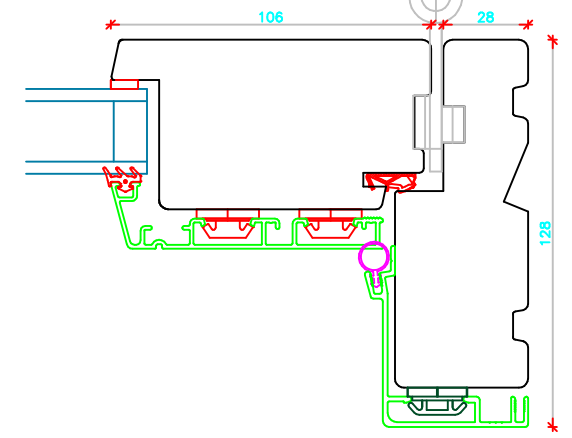

c:\Users\Erik Rasmussen\U.D. Vinduer A S\Teknisk Data - Dokumenter\Tegninger\DXF Tegninger Til Hjemmeside\Soft-Line TA Døre Indadg.dxf

Sideparti

V22

V20

V24

| | | | | |
|---|---|---|-------------------------------------|--|
|  | Vestergade 22 Tlf.: +45 8773 5088 8860 Ulstrup Email: info@ud-vinduer.dk | Det store udvalg åbner alle vinduer og døre Hjemmeside: www.ud-vinduer.dk | Målestok Scale 1 : 25 | Data/Date 27.10.2016 Rev./Rev. 06.02.2020 |
| | Tekst Description Døre Indadgående, Soft-Line Træ/alu Inward doors, Soft-Line Wood/alu clad, Double glazed | Tegn. Nr. Dwg. No. TA60G28 | Tegnet af Designed by Erik R. | Godkendt Approved |