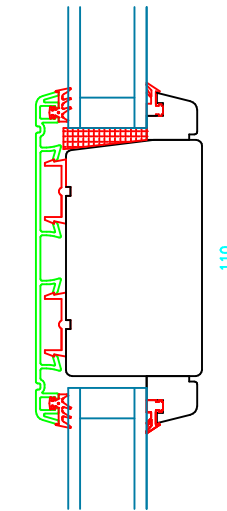

c:\Users\Erik Rasmussen\U.D. Vinduer A S\Teknisk Data - Dokumenter\Tegninger\DXF Tegninger Til Hjemmeside\Combi-Line TA Skydedør.dxf

L20

V20

V22

V24

L25

L25 TA

|   |  |   |                                     |  |
|---|--|---|-------------------------------------|--|
|  | Vestergade 22 Tlf.: +45 8773 5088<br>8860 Ulstrup<br>Email: info@ud-vinduer.dk                                   | Det store udvalg åbner<br>alle vinduer og døre<br>Hjemmeside: www.ud-vinduer.dk | Målestok<br>Scale<br>1 : 2,5        | Data/Date<br>05.10.2016<br>Rev./Rev.<br>31.01.2020 |
|   | Tekst<br>Description<br>Hæveskydedør, Combi-Line Trø/alu<br>Slidingdoor, Combi-Line Wood/alu clad, Double glazed | Tegn. Nr.<br>Dwg. No.<br>TA30G26  | Tegnet af<br>Designed by<br>Erik R. | Godkendt<br>Approved                               |