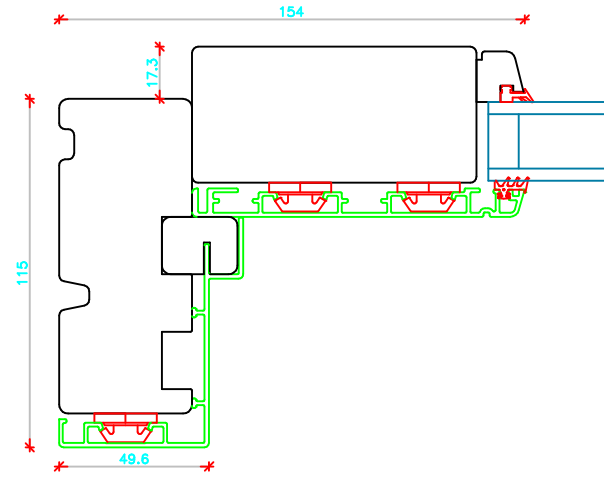

c:\Users\Erik Rasmussen\U.D. Vinduer A S\Teknisk Data - Dokumenter\Tegninger\DXF Tegninger Til Hjemmeside\Combi-Line TA Skydedør.dxf

L20

V20

V22

V24

L25

L25 TA

|   |  |   |                                     |  |
|---|--|---|-------------------------------------|--|
|  | Vestergade 22 Tlf.: +45 8773 5088<br>8860 Ulstrup<br>Email: info@ud-vinduer.dk                                   | Det store udvalg åbner<br>alle vinduer og døre<br>Hjemmeside: www.ud-vinduer.dk | Målestok<br>Scale<br>1 : 2,5        | Data/Date<br>05.10.2016<br>Rev./Rev.<br>31.01.2020 |
|   | Tekst<br>Description<br>Hæveskydedør, Combi-Line Trø/alu<br>Slidingdoor, Combi-Line Wood/alu clad, Double glazed | Tegn. Nr.<br>Dwg. No.<br>TA30G26  | Tegnet af<br>Designed by<br>Erik R. | Godkendt<br>Approved                               |