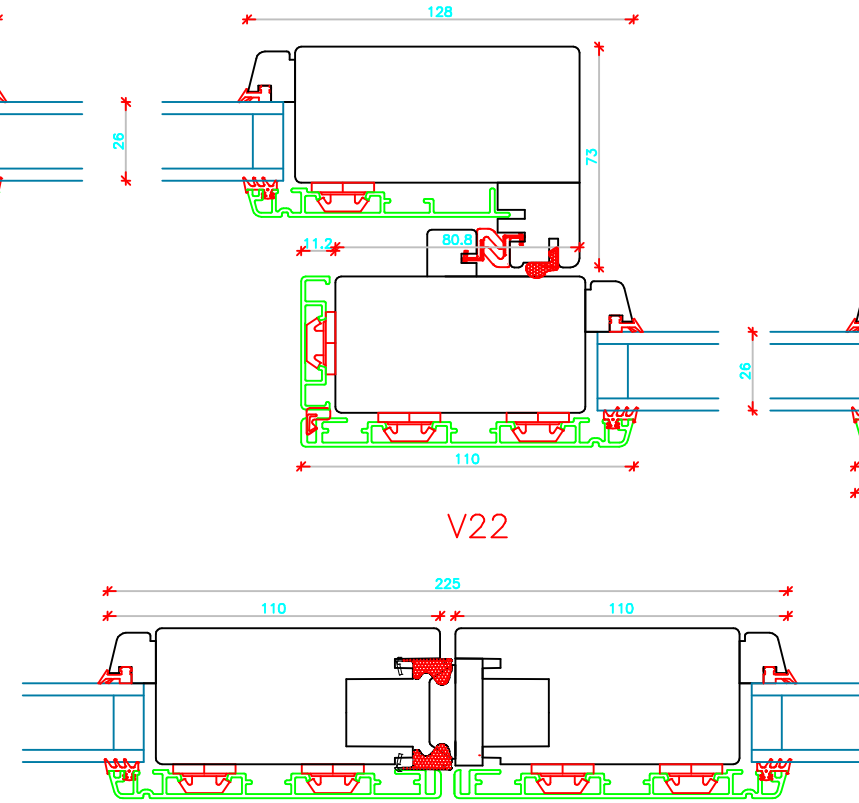

c:\Users\Erik Rasmussen\U.D. Vinduer A S\Teknisk Data - Dokumenter\Tegninger\DXF Tegninger Til Hjemmeside\Combi-Line TA Skydedør.dxf

L20

V20

V22

V24

L25

L25 TA

|   |  |   |                                     |  |
|---|--|---|-------------------------------------|--|
|  | Vestergade 22 Tlf.: +45 8773 5088<br>8860 Ulstrup<br>Email: info@ud-vinduer.dk                                   | Det store udvalg åbner<br>alle vinduer og døre<br>Hjemmeside: www.ud-vinduer.dk | Målestok<br>Scale<br>1 : 2,5        | Data/Date<br>05.10.2016<br>Rev./Rev.<br>31.01.2020 |
|   | Tekst<br>Description<br>Hæveskydedør, Combi-Line Trø/alu<br>Slidingdoor, Combi-Line Wood/alu clad, Double glazed | Tegn. Nr.<br>Dwg. No.<br>TA30G26  | Tegnet af<br>Designed by<br>Erik R. | Godkendt<br>Approved                               |