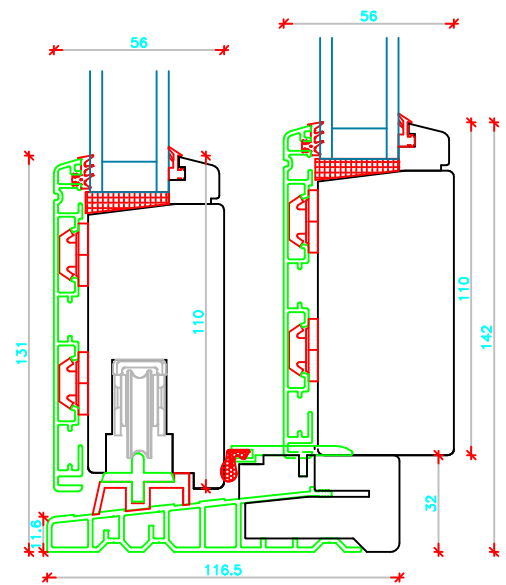

c:\Users\Erik Rasmussen\U.D. Vinduer A S\Teknisk Data - Dokumenter\Tegninger\DXF Tegninger Til Hjemmeside\Combi-Line TA Skydedør.dxf

L20

V20

V22

V24

L25

L25 TA

|   |  |   |                                     |  |
|---|--|---|-------------------------------------|--|
|  | Vestergade 22 Tlf.: +45 8773 5088<br>8860 Ulstrup<br>Email: info@ud-vinduer.dk                                   | Det store udvalg åbner<br>alle vinduer og døre<br>Hjemmeside: www.ud-vinduer.dk | Målestok<br>Scale<br>1 : 2,5        | Data/Date<br>05.10.2016<br>Rev./Rev.<br>31.01.2020 |
|   | Tekst<br>Description<br>Hæveskydedør, Combi-Line Trø/alu<br>Slidingdoor, Combi-Line Wood/alu clad, Double glazed | Tegn. Nr.<br>Dwg. No.<br>TA30G26  | Tegnet af<br>Designed by<br>Erik R. | Godkendt<br>Approved                               |