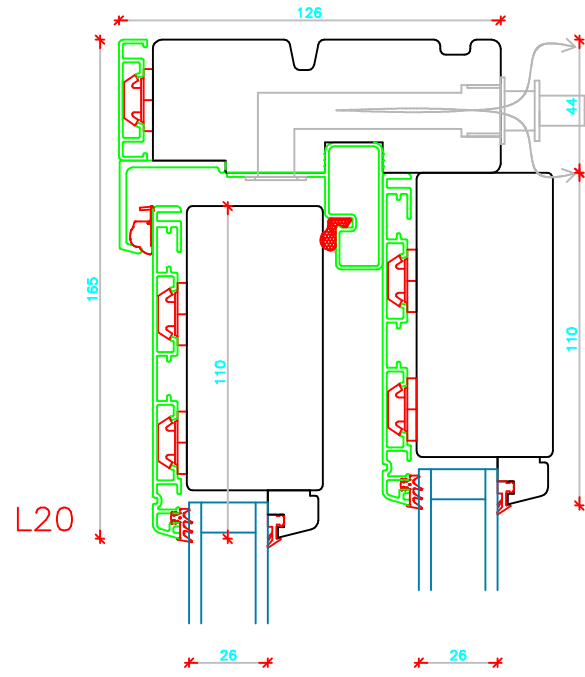

c:\Users\Erik Rasmussen\U.D. Vinduer A S\Teknisk Data - Dokumenter\Tegninger\DXF Tegninger Til Hjemmeside\Combi-Line TA Skydedør.dxf

L20

V20

V22

V24

L25

L25 TA

|   |  |   |                                     |  |
|---|--|---|-------------------------------------|--|
|  | Vestergade 22 Tlf.: +45 8773 5088<br>8860 Ulstrup<br>Email: info@ud-vinduer.dk                                   | Det store udvalg åbner<br>alle vinduer og døre<br>Hjemmeside: www.ud-vinduer.dk | Målestok<br>Scale<br>1 : 2,5        | Data/Date<br>05.10.2016<br>Rev./Rev.<br>31.01.2020 |
|   | Tekst<br>Description<br>Hæveskydedør, Combi-Line Trø/alu<br>Slidingdoor, Combi-Line Wood/alu clad, Double glazed | Tegn. Nr.<br>Dwg. No.<br>TA30G26  | Tegnet af<br>Designed by<br>Erik R. | Godkendt<br>Approved                               |