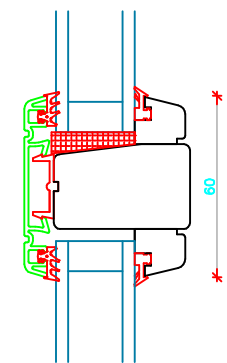

c:\Users\Erik Rasmussen\U.D. Vinduer A S\Teknisk Data - Dokumenter\Tegninger\DXF Tegninger Til Hjemmeside\Combi-Line TA Skydedør.dxf

L20

V20

V22

V24

L25

L25 TA

|   |  |   |                                     |  |
|---|--|---|-------------------------------------|--|
|  | Vestergade 22 Tlf.: +45 8773 5088<br>8860 Ulstrup<br>Email: info@ud-vinduer.dk                                   | Det store udvalg åbner<br>alle vinduer og døre<br>Hjemmeside: www.ud-vinduer.dk | Målestok<br>Scale<br>1 : 2,5        | Data/Date<br>05.10.2016<br>Rev./Rev.<br>31.01.2020 |
|   | Tekst<br>Description<br>Hæveskydedør, Combi-Line Trø/alu<br>Slidingdoor, Combi-Line Wood/alu clad, Double glazed | Tegn. Nr.<br>Dwg. No.<br>TA30G26  | Tegnet af<br>Designed by<br>Erik R. | Godkendt<br>Approved                               |