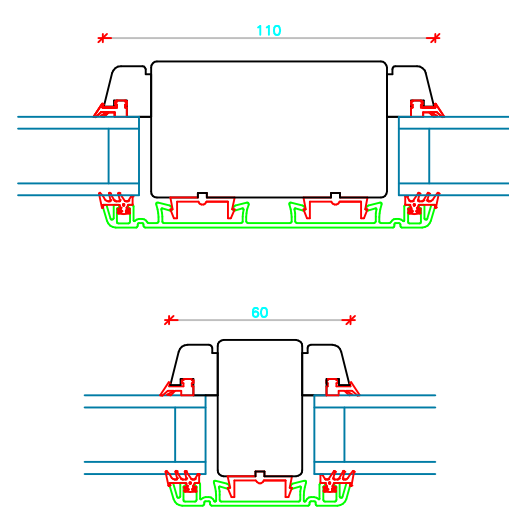

c:\Users\Erik Rasmussen\U.D. Vinduer A S\Teknisk Data - Dokumenter\Tegninger\DXF Tegninger Til Hjemmeside\Combi-Line TA Skydedør.dxf

L20

V20

V22

V24

L25

L25 TA

|   |  |   |                                     |  |
|---|--|---|-------------------------------------|--|
|  | Vestergade 22 Tlf.: +45 8773 5088<br>8860 Ulstrup<br>Email: info@ud-vinduer.dk                                   | Det store udvalg åbner<br>alle vinduer og døre<br>Hjemmeside: www.ud-vinduer.dk | Målestok<br>Scale<br>1 : 2,5        | Data/Date<br>05.10.2016<br>Rev./Rev.<br>31.01.2020 |
|   | Tekst<br>Description<br>Hæveskydedør, Combi-Line Trø/alu<br>Slidingdoor, Combi-Line Wood/alu clad, Double glazed | Tegn. Nr.<br>Dwg. No.<br>TA30G26  | Tegnet af<br>Designed by<br>Erik R. | Godkendt<br>Approved                               |