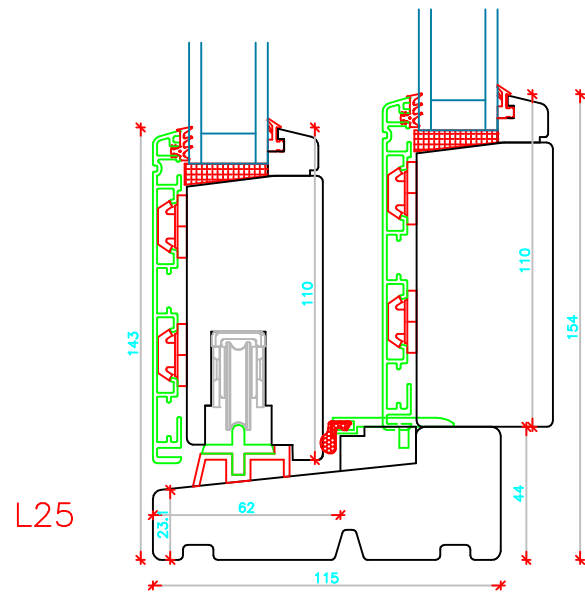

c:\Users\Erik Rasmussen\U.D. Vinduer A S\Teknisk Data - Dokumenter\Tegninger\DXF Tegninger Til Hjemmeside\Combi-Line TA Skydedør.dxf

L20

V20

V22

V24

L25

L25 TA

|   |  |   |                                     |  |
|---|--|---|-------------------------------------|--|
|  | Vestergade 22 Tlf.: +45 8773 5088<br>8860 Ulstrup<br>Email: info@ud-vinduer.dk                                   | Det store udvalg åbner<br>alle vinduer og døre<br>Hjemmeside: www.ud-vinduer.dk | Målestok<br>Scale<br>1 : 2,5        | Data/Date<br>05.10.2016<br>Rev./Rev.<br>31.01.2020 |
|   | Tekst<br>Description<br>Hæveskydedør, Combi-Line Trø/alu<br>Slidingdoor, Combi-Line Wood/alu clad, Double glazed | Tegn. Nr.<br>Dwg. No.<br>TA30G26  | Tegnet af<br>Designed by<br>Erik R. | Godkendt<br>Approved                               |