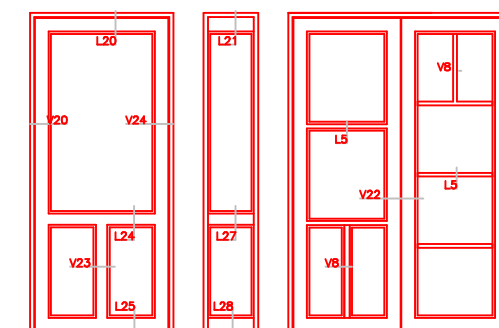

Lavt alubundtrin

Hårdtræsbundstk. med alubundskinne

Hårdtræsbund kun til terrassedør

	Vestergade 22 Tlf.: +45 8773 5088 8860 Ulstrup Email: info@ud-vinduer.dk	Det store udvalg åbner alle vinduer og døre Hjemmeside: www.ud-vinduer.dk	Målestok Scale 1 : 25	Data/Date 22.02.2023 Rev./Rev.
	Tekst Description Døre Udadgående, Soft-Line Træ Energy Doors, Soft-Line Wood Energy	Tegn. Nr. Dwg. No. TT50G44	Tegnet af Designed by Erik R.	Godkendt Approved