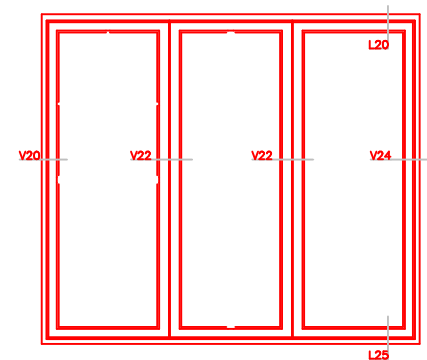

c:\Users\Erik Rasmussen\U.D. Vinduer A S\Teknisk Data - Dokumenter\Tegninger\DXF Tegninger Til Hjemmeside\Soft-Line TT Foldedør.dxf

L20

V22

V22

L25

UL1125

V20

V24

 VESTERGADE 22 Tlf.: +45 8773 5088 8860 Ulstrup Email: info@ud-vinduer.dk	Det store udvalg åbner alle vinduer og døre Hjemmeside: www.ud-vinduer.dk	Målestok Scale	Data/Date
		1 : 2,5	05.10.2016
Tekst Description	Foldedør, Soft-Line Træ Foldingdoor, Soft-Line Wood	Tegn. Nr. Dwg. No.	Rev./Rev.
		TT40G23	23.02.2023
		Tegnet af Designed by	Godkendt Approved
		Erik R.	