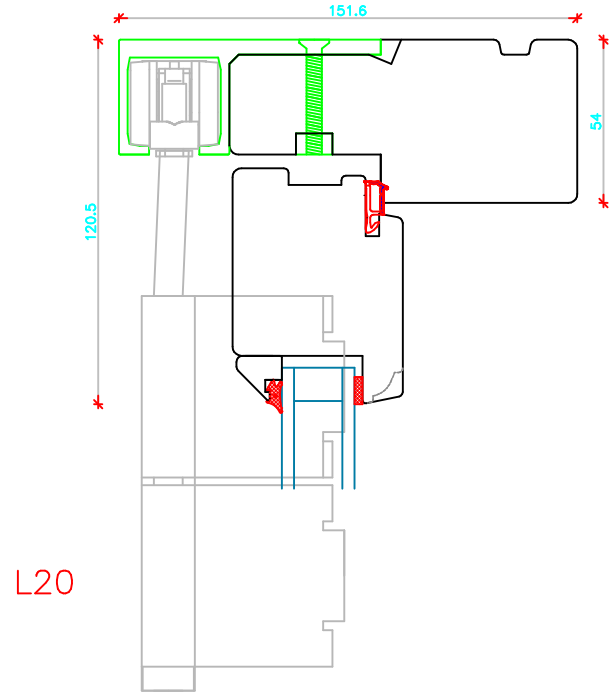

c:\Users\Erik Rasmussen\U.D. Vinduer A S\Teknisk Data - Dokumenter\Tegninger\DXF Tegninger Til Hjemmeside\Soft-Line TT Foldedør.dxf

L20

V22

V22

L25

UL1125

V20

V24

 VESTERGADE 22 Tlf.: +45 8773 5088 8860 Ulstrup Email: info@ud-vinduer.dk	Det store udvalg åbner alle vinduer og døre Hjemmeside: www.ud-vinduer.dk	Målestok Scale	Data/Date
		1 : 2,5	05.10.2016
Tekst Description	Foldedør, Soft-Line Træ Foldingdoor, Soft-Line Wood	Tegn. Nr. Dwg. No.	Rev./Rev.
		TT40G23	23.02.2023
		Tegnet af Designed by	Godkendt Approved
		Erik R.	

 = Classic-Line