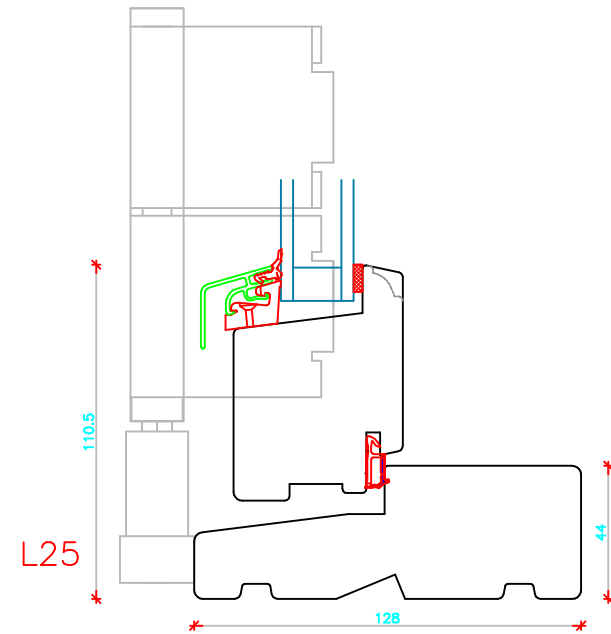

c:\Users\Erik Rasmussen\U.D. Vinduer A S\Teknisk Data - Dokumenter\Tegninger\DXF Tegninger Til Hjemmeside\Soft-Line TT Foldedør.dxf

L20

V22

V22

L25

UL1125

V20

V24

 VESTERGADE 22 Tlf.: +45 8773 5088 8860 Ulstrup Email: info@ud-vinduer.dk	Det store udvalg åbner alle vinduer og døre Hjemmeside: www.ud-vinduer.dk	Målestok Scale	Data/Date
		1 : 2,5	05.10.2016
Tekst Description	Foldedør, Soft-Line Træ Foldingdoor, Soft-Line Wood	Tegn. Nr. Dwg. No.	Rev./Rev.
		TT40G23	23.02.2023
		Tegnet af Designed by	Godkendt Approved
		Erik R.	

 = Classic-Line