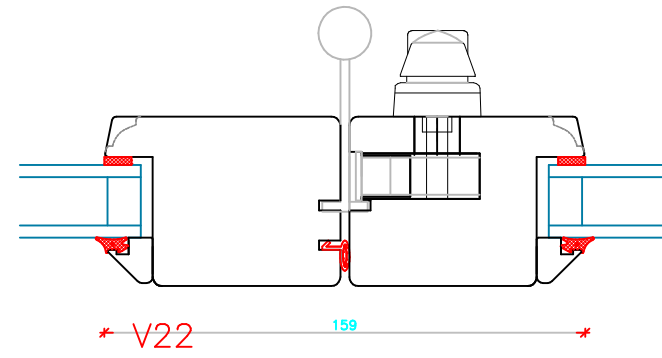

c:\Users\Erik Rasmussen\U.D. Vinduer A S\Teknisk Data - Dokumenter\Tegninger\DXF Tegninger Til Hjemmeside\Soft-Line TT Foldedør.dxf

L20

V22

V22

L25

UL1125

V20

V24