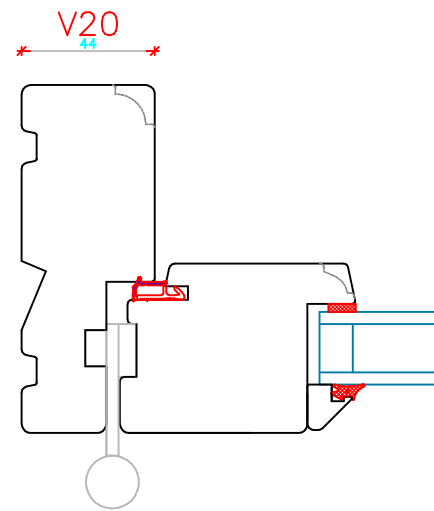

c:\Users\Erik Rasmussen\U.D. Vinduer A S\Teknisk Data - Dokumenter\Tegninger\DXF Tegninger Til Hjemmeside\Soft-Line TT Foldedør.dxf

L20

V22

V22

L25

UL1125

V20

V24

 VESTERGADE 22 Tlf.: +45 8773 5088 8860 Ulstrup Email: info@ud-vinduer.dk	Det store udvalg åbner alle vinduer og døre Hjemmeside: www.ud-vinduer.dk	Målestok Scale	Data/Date
		1 : 2,5	05.10.2016
Tekst Description	Foldedør, Soft-Line Træ Foldingdoor, Soft-Line Wood	Tegn. Nr. Dwg. No.	Rev./Rev.
		TT40G23	23.02.2023
		Tegnet af Designed by	Godkendt Approved
		Erik R.	