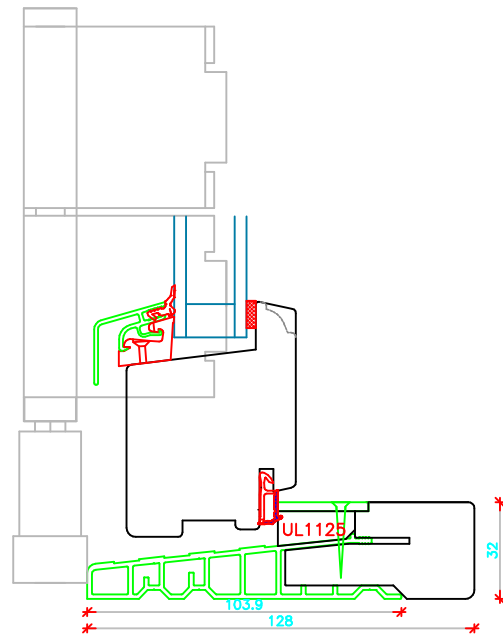

c:\Users\Erik Rasmussen\U.D. Vinduer A S\Teknisk Data - Dokumenter\Tegninger\DXF Tegninger Til Hjemmeside\Soft-Line TT Foldedør.dxf

L20

V22

V22

L25

UL1125

V20

V24

 VESTERGADE 22 Tlf.: +45 8773 5088 8860 Ulstrup Email: info@ud-vinduer.dk	Det store udvalg åbner alle vinduer og døre Hjemmeside: www.ud-vinduer.dk	Målestok Scale	Data/Date
		1 : 2,5	05.10.2016
Tekst Description	Foldedør, Soft-Line Træ Foldingdoor, Soft-Line Wood	Tegn. Nr. Dwg. No.	Rev./Rev.
		TT40G23	23.02.2023
		Tegnet af Designed by	Godkendt Approved
		Erik R.	

 = Classic-Line