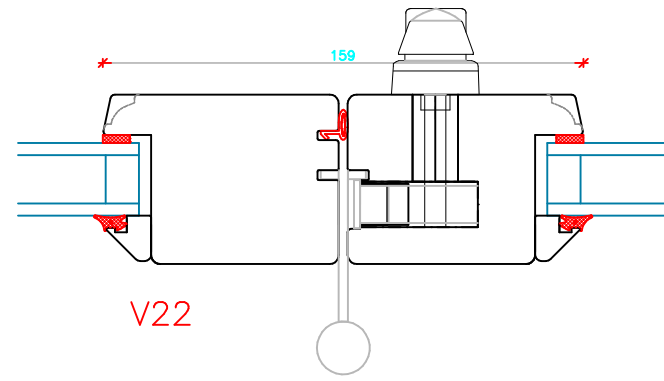

c:\Users\Erik Rasmussen\U.D. Vinduer A S\Teknisk Data - Dokumenter\Tegninger\DXF Tegninger Til Hjemmeside\Soft-Line TT Foldedør.dxf

L20

V22

V22

L25

UL1125

V20

V24