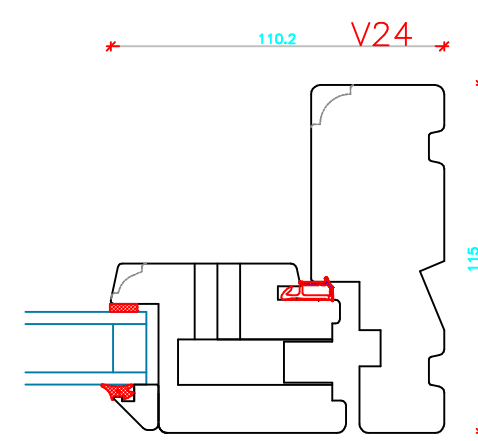

c:\Users\Erik Rasmussen\U.D. Vinduer A S\Teknisk Data - Dokumenter\Tegninger\DXF Tegninger Til Hjemmeside\Soft-Line TT Foldedør.dxf

L20

V22

V22

L25

UL1125

V20

V24