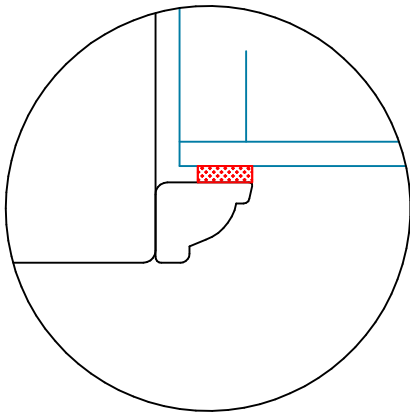

Standard glasliste  
 Skjult sømning  
 Ved frisede fyldinger vil  
 der være synlige søm.

Glastykkelse	Karm	Ramme
2lags	32	24
3lags	44	44

Soft glasliste  
 Skjult sømning  
 Ved frisede fyldinger vil  
 der være synlige søm

Glastykkelse	Karm	Ramme
2lags	32	24
3lags	44	44

Kehlet glasliste  
 Synlig sømning

Glastykkelse	Karm	Ramme
2lags	32	24
3lags	44	44

Overfalset glasliste  
 Synlig sømning

Glastykkelse	Karm	Ramme
2lags	30	23
3lags	42	42