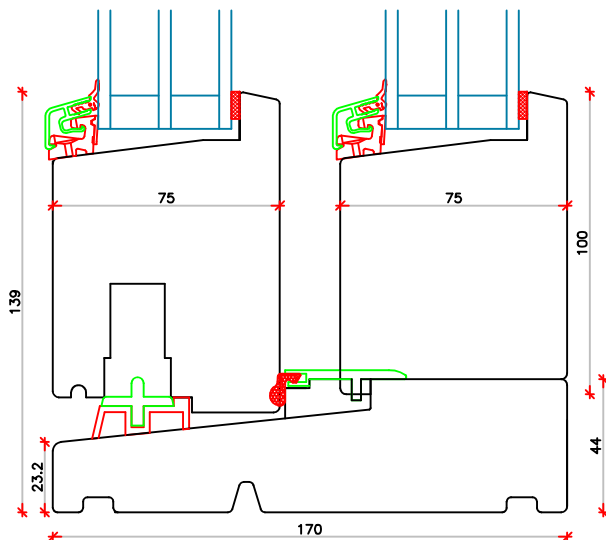

Hårdtræsbundtrin og dobbelt bundramme

Alu/træbundtrin og dobbelt bundramme

Hårdtræsbundtrin og enkelt bundramme

Alu/træbundtrin og enkelt bundramme

C:\Users\Erik Rasmussen\UDVINDUER\drive For Business\Delit Med Alle\Ren Tegninger Må Ikke Redigeres\Soft-Line Energy TT Skydedør.dwg

	Vestergade 22 Tlf.: +45 8773 5088 8860 Ulstrup Email: info@ud-vinduer.dk	Det store udvalg åbner alle vinduer og døre Hjemmeside: www.ud-vinduer.dk	Målestok Scale 1 : 2,5	Dato/Date 01-03-2023 Rev./Rev.
	Tekst Description Høveskydedør, Soft-Line Træ Energy Slidingdoor, Soft-line Wood Energy	Tegn. Nr. Dwg. No. TT30G42	Tegnet af Designed by Erik R.	Godkendt Approved