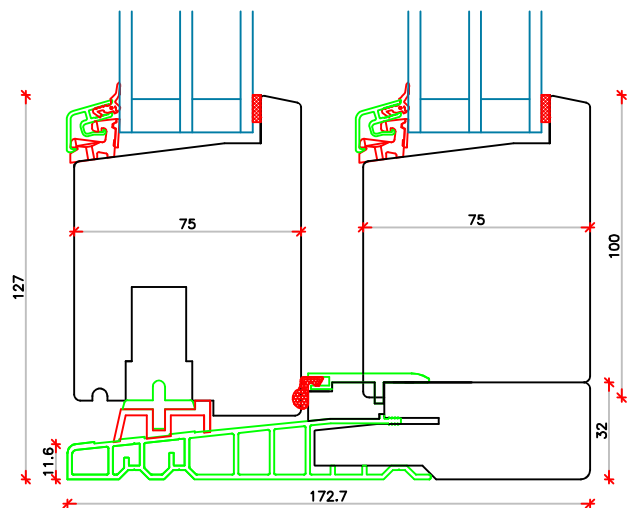

Hårdtræsbundtrin og dobbelt bundramme

Alu/træbundtrin og dobbelt bundramme

Hårdtræsbundtrin og enkelt bundramme

Alu/træbundtrin og enkelt bundramme

C:\Users\Erik Rasmussen\UDVINDUER\drive For Business\Delit Med Alle\Ren Tegninger Må Ikke Redigeres\Soft-Line Energy TT Skydedør.dwg

	Vestergade 22 Tlf.: +45 8773 5088 8860 Ulstrup Email: info@ud-vinduer.dk	Det store udvalg åbner alle vinduer og døre Hjemmeside: www.ud-vinduer.dk	Målestok Scale 1 : 2,5	Dato/Date 01-03-2023 Rev./Rev.
	Tekst Description Høveskydedør, Soft-Line Træ Energy Slidingdoor, Soft-line Wood Energy	Tegn. Nr. Dwg. No. TT30G42	Tegnet af Designed by Erik R.	Godkendt Approved