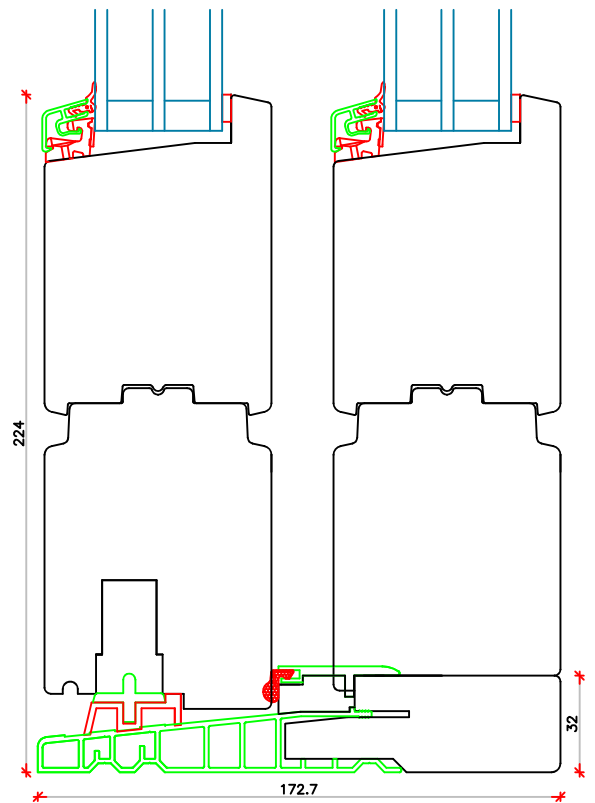

Hårdtræsbundtrin og dobbelt bundramme

Alu/træbundtrin og dobbelt bundramme

Hårdtræsbundtrin og enkelt bundramme

Alu/træbundtrin og enkelt bundramme

C:\Users\Erik Rasmussen\UDVINDUER\drive For Business\Delit Med Alle\Ren Tegninger Må Ikke Redigeres\Soft-Line Energy TT Skydedør.dwg

	Vestergade 22 Tlf.: +45 8773 5088 8860 Ulstrup Email: info@ud-vinduer.dk	Det store udvalg åbner alle vinduer og døre Hjemmeside: www.ud-vinduer.dk	Målestok Scale 1 : 2,5	Dato/Date 01-03-2023 Rev./Rev.
	Tekst Description Høveskydedør, Soft-Line Træ Energy Slidingdoor, Soft-line Wood Energy	Tegn. Nr. Dwg. No. TT30G42	Tegnet af Designed by Erik R.	Godkendt Approved