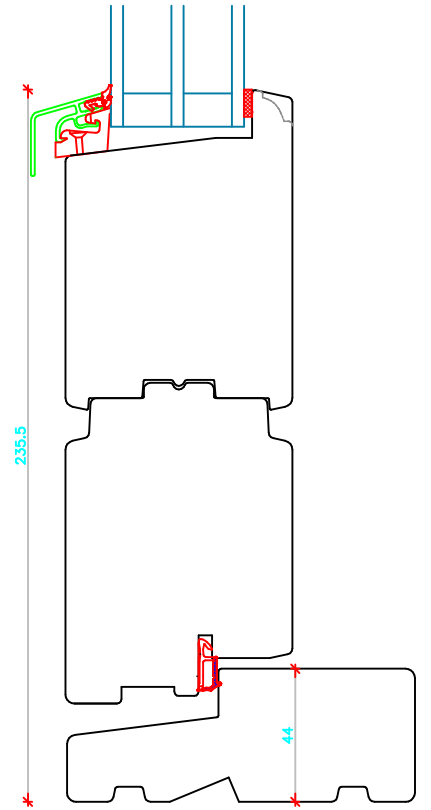

C:\Users\Erik Rasmussen\U.D. Vinduer A S\Teknisk Data - Dokumenter\Tegninger\Profil System Tegninger\Soft-Line Energy TT Døre Udadg.dwg

Alubundtrin/ dobbelt bundramme

Træbundtrin/ dobbelt bundramme

Træbundkarm/ dobbelt bundramme
Kun terrassedør

Alubundtrin/ enkelt bundramme

Træbundtrin/ enkelt bundramme

Træbundkarm/ enkelt bundramme
Kun terrassedør

	Vestergade 22 Tlf.: +45 8773 5088 8860 Ulstrup Email: info@ud-vinduer.dk	Det store udvalg åbner alle vinduer og døre Hjemmeside: www.ud-vinduer.dk	Målestok Scale 1 : 2,5	Dato/Date 06.02.2023 Rev./Rev.
	Tekst Description Døre Udadgående, Soft-Line Træ Energy Doors, Soft-Line Wood Energy	Tegn. Nr. Dwg. No. Tt50G42	Tegnet af Designed by Erik R.	Godkendt Approved