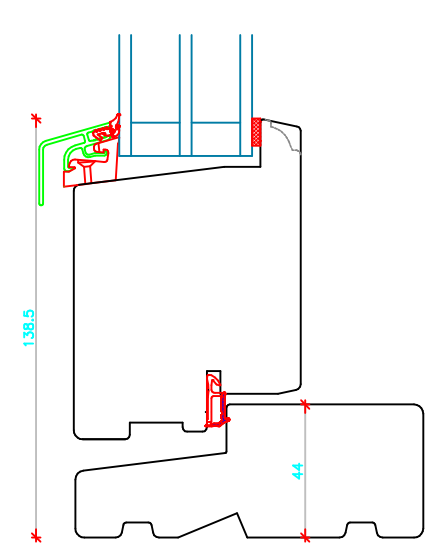

C:\Users\Erik Rasmussen\U.D. Vinduer A S\Teknisk Data - Dokumenter\Tegninger\Profil System Tegninger\Soft-Line Energy TT Døre Udadg.dwg

Alubundtrin/ dobbelt bundramme

Træbundtrin/ dobbelt bundramme

Træbundkarm/ dobbelt bundramme
Kun terrassedør

Alubundtrin/ enkelt bundramme

Træbundtrin/ enkelt bundramme

Træbundkarm/ enkelt bundramme
Kun terrassedør

	Vestergade 22 Tlf.: +45 8773 5088 8860 Ulstrup Email: info@ud-vinduer.dk	Det store udvalg åbner alle vinduer og døre Hjemmeside: www.ud-vinduer.dk	Målestok Scale 1 : 2,5	Dato/Date 06.02.2023 Rev./Rev.
	Tekst Description Døre Udadgående, Soft-Line Træ Energy Doors, Soft-Line Wood Energy	Tegn. Nr. Dwg. No. Tt50G42	Tegnet af Designed by Erik R.	Godkendt Approved