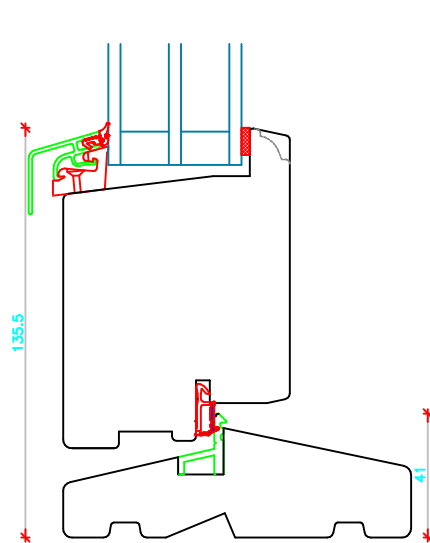

C:\Users\Erik Rasmussen\U.D. Vinduer A S\Teknisk Data - Dokumenter\Tegninger\Profil System Tegninger\Soft-Line Energy TT Døre Udadg.dwg

Alubundtrin/ dobbelt bundramme

Træbundtrin/ dobbelt bundramme

Træbundkarm/ dobbelt bundramme
Kun terrassedør

Alubundtrin/ enkelt bundramme

Træbundtrin/ enkelt bundramme

Træbundkarm/ enkelt bundramme
Kun terrassedør

	Vestergade 22 Tlf.: +45 8773 5088 8860 Ulstrup Email: info@ud-vinduer.dk	Det store udvalg åbner alle vinduer og døre Hjemmeside: www.ud-vinduer.dk	Målestok Scale 1 : 2,5	Dato/Date 06.02.2023 Rev./Rev.
	Tekst Description Døre Udadgående, Soft-Line Træ Energy Doors, Soft-Line Wood Energy	Tegn. Nr. Dwg. No. Tt50G42	Tegnet af Designed by Erik R.	Godkendt Approved