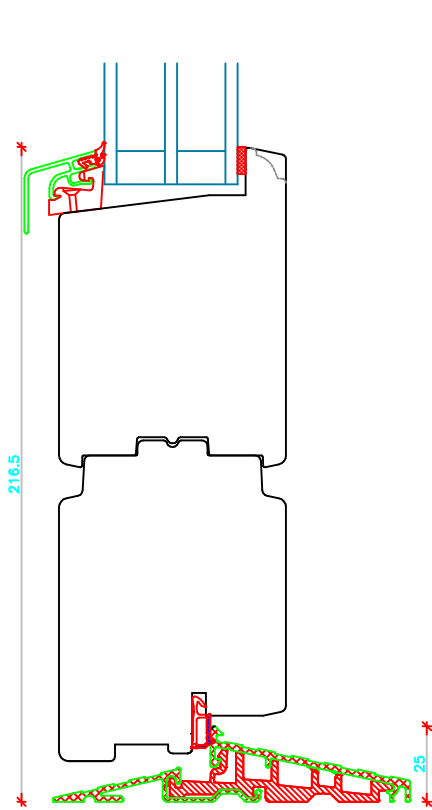

C:\Users\Erik Rasmussen\U.D. Vinduer A S\Teknisk Data - Dokumenter\Tegninger\Profil System Tegninger\Soft-Line Energy TT Døre Udadg.dwg

Alubundtrin/ dobbelt bundramme

Træbundtrin/ dobbelt bundramme

Træbundkarm/ dobbelt bundramme
Kun terrassedør

Alubundtrin/ enkelt bundramme

Træbundtrin/ enkelt bundramme

Træbundkarm/ enkelt bundramme
Kun terrassedør

	Vestergade 22 Tlf.: +45 8773 5088 8860 Ulstrup Email: info@ud-vinduer.dk	Det store udvalg åbner alle vinduer og døre Hjemmeside: www.ud-vinduer.dk	Målestok Scale 1 : 2,5	Dato/Date 06.02.2023 Rev./Rev.
	Tekst Description Døre Udadgående, Soft-Line Træ Energy Doors, Soft-Line Wood Energy	Tegn. Nr. Dwg. No. Tt50G42	Tegnet af Designed by Erik R.	Godkendt Approved