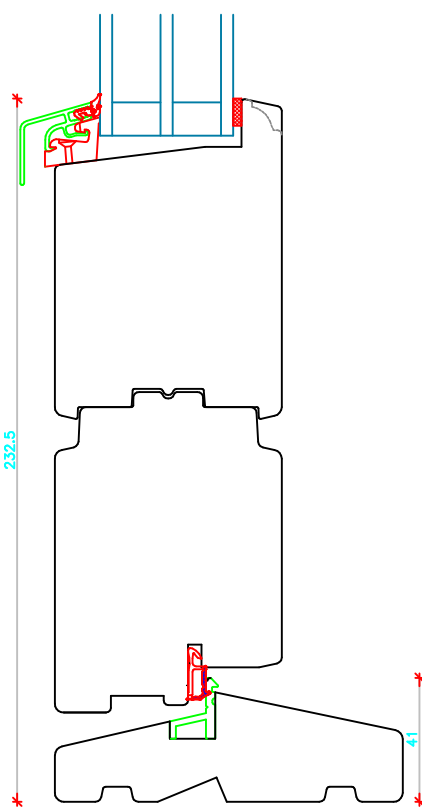

C:\Users\Erik Rasmussen\U.D. Vinduer A S\Teknisk Data - Dokumenter\Tegninger\Profil System Tegninger\Soft-Line Energy TT Døre Udadg.dwg

Alubundtrin/ dobbelt bundramme

Træbundtrin/ dobbelt bundramme

Træbundkarm/ dobbelt bundramme
Kun terrassedør

Alubundtrin/ enkelt bundramme

Træbundtrin/ enkelt bundramme

Træbundkarm/ enkelt bundramme
Kun terrassedør

	Vestergade 22 Tlf.: +45 8773 5088 8860 Ulstrup Email: info@ud-vinduer.dk	Det store udvalg åbner alle vinduer og døre Hjemmeside: www.ud-vinduer.dk	Målestok Scale 1 : 2,5	Dato/Date 06.02.2023 Rev./Rev.
	Tekst Description Døre Udadgående, Soft-Line Træ Energy Doors, Soft-Line Wood Energy	Tegn. Nr. Dwg. No. Tt50G42	Tegnet af Designed by Erik R.	Godkendt Approved