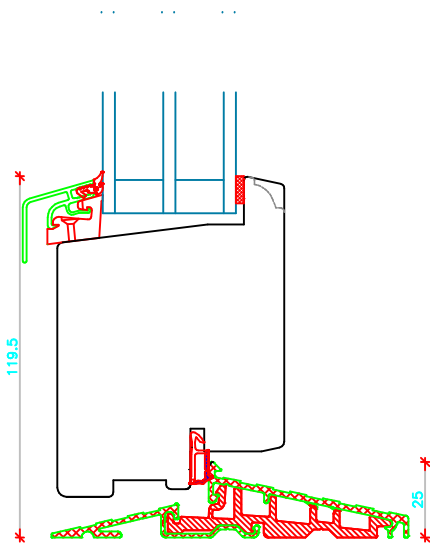

C:\Users\Erik Rasmussen\U.D. Vinduer A S\Teknisk Data - Dokumenter\Tegninger\Profil System Tegninger\Soft-Line Energy TT Døre Udadg.dwg

Alubundtrin/ dobbelt bundramme

Træbundtrin/ dobbelt bundramme

Træbundkarm/ dobbelt bundramme
Kun terrassedør

Alubundtrin/ enkelt bundramme

Træbundtrin/ enkelt bundramme

Træbundkarm/ enkelt bundramme
Kun terrassedør

	Vestergade 22 Tlf.: +45 8773 5088 8860 Ulstrup Email: info@ud-vinduer.dk	Det store udvalg åbner alle vinduer og døre Hjemmeside: www.ud-vinduer.dk	Målestok Scale 1 : 2,5	Dato/Date 06.02.2023 Rev./Rev.
	Tekst Description Døre Udadgående, Soft-Line Træ Energy Doors, Soft-Line Wood Energy	Tegn. Nr. Dwg. No. Tt50G42	Tegnet af Designed by Erik R.	Godkendt Approved