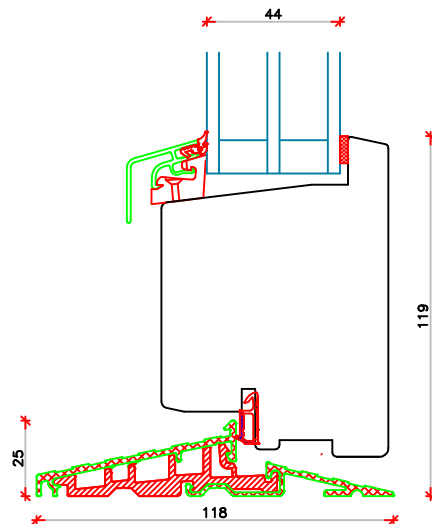

Træbundtrin/ dobbelt bundramme

Alubundtrin/ dobbelt bundramme

Træbundtrin/ enkelt bundramme

Alubundtrin/ enkelt bundramme

	Vestergade 22 Tlf.: +45 8773 5088 8860 Ulstrup Email: info@ud-vinduer.dk	Det store udvalg åbner alle vinduer og døre Hjemmeside: www.ud-vinduer.dk	Målestok Scale	Dato/Date 06-02-2023
			1 : 2,5	Rev./Rev.
Tekst Description	Døre Inddægsdøre, Soft-Line Træ Energy Doors, Soft-Line Wood Energy	Tegn. Nr. Dwg. No.	Tegnet af Designed by	Godkendt Approved
		TT60G42	Erik R.	