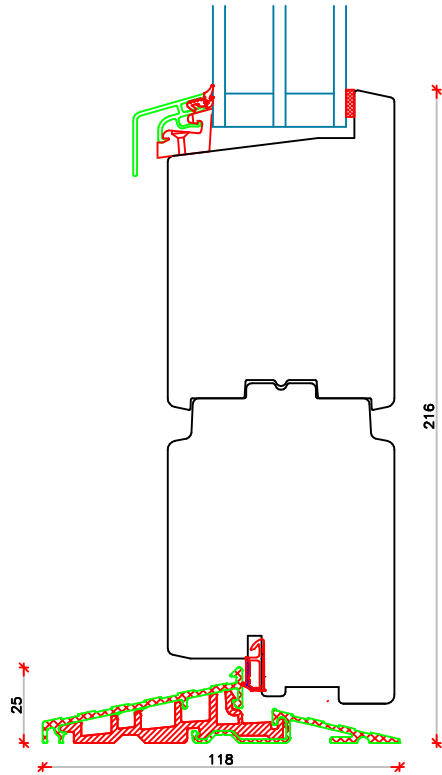

Træbundtrin/ dobbelt bundramme

Alubundtrin/ dobbelt bundramme

Træbundtrin/ enkelt bundramme

Alubundtrin/ enkelt bundramme

	Vestergade 22 Tlf.: +45 8773 5088 8860 Ulstrup Email: info@ud-vinduer.dk	Det store udvalg åbner alle vinduer og døre Hjemmeside: www.ud-vinduer.dk	Målestok Scale	Dato/Date 06-02-2023
			1 : 2,5	Rev./Rev.
Tekst Description	Døre Inddægsdøre, Soft-Line Træ Energy Doors, Soft-Line Wood Energy	Tegn. Nr. Dwg. No.	Tegnet af Designed by	Godkendt Approved
		TT60G42	Erik R.	