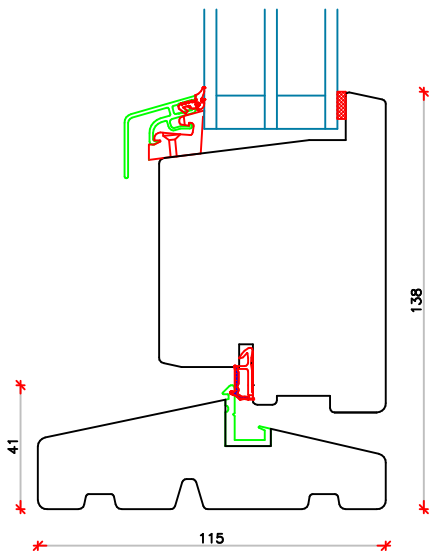

Træbundtrin/ dobbelt bundramme

Alubundtrin/ dobbelt bundramme

Træbundtrin/ enkelt bundramme

Alubundtrin/ enkelt bundramme

	Vestergade 22 Tlf.: +45 8773 5088 8860 Ulstrup Email: info@ud-vinduer.dk	Det store udvalg åbner alle vinduer og døre Hjemmeside: www.ud-vinduer.dk	Målestok Scale	Dato/Date 06-02-2023
			1 : 2,5	Rev./Rev.
Tekst Description	Døre Inddægsdøre, Soft-Line Træ Energy Doors, Soft-Line Wood Energy	Tegn. Nr. Dwg. No.	Tegnet af Designed by	Godkendt Approved
		TT60G42	Erik R.	