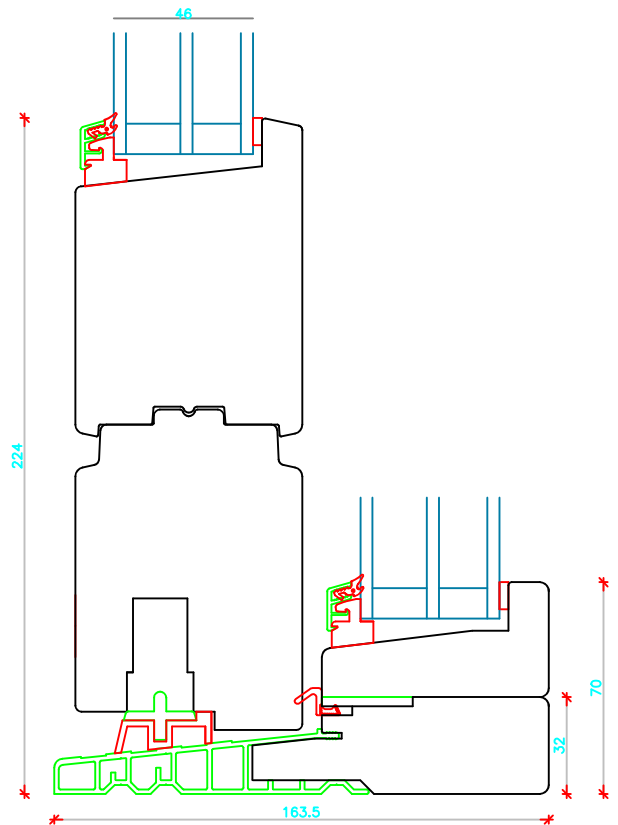

Hårdtræsbundtrin og dobbelt bundramme

Alu/træbundtrin og dobbelt bundramme

Hårdtræsbundtrin og enkelt bundramme

Alu/træbundtrin og enkelt bundramme

	Vestergade 22 Tlf.: +45 8773 5088 8860 Ulstrup Email: info@ud-vinduer.dk	Det store udvalg åbner alle vinduer og døre Hjemmeside: www.ud-vinduer.dk	Målestok Scale 1 : 2.5	Dato/Date 01-02-2023 Rev./Rev.
	Tekst Description Hæveskydedør, Slim-Line Træ/Træ Energy Slidingdoor, Slim-line Wood Energy	Tegn. Nr. Dwg. No. TT35G42	Tegnet af Designed by Erik R.	Godkendt Approved