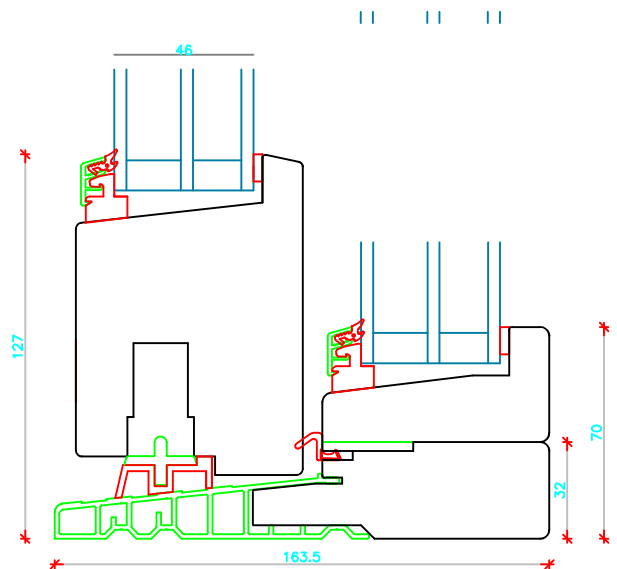

Hårdtræsbundtrin og dobbelt bundramme

Alu/træbundtrin og dobbelt bundramme

Hårdtræsbundtrin og enkelt bundramme

Alu/træbundtrin og enkelt bundramme

	Vestergade 22 Tlf.: +45 8773 5088 8860 Ulstrup Email: info@ud-vinduer.dk	Det store udvalg åbner alle vinduer og døre Hjemmeside: www.ud-vinduer.dk	Målestok Scale 1 : 2.5	Dato/Date 01-02-2023 Rev./Rev.
	Tekst Description Hæveskydedør, Slim-Line Træ/Træ Energy Slidingdoor, Slim-line Wood Energy	Tegn. Nr. Dwg. No. TT35G42	Tegnet af Designed by Erik R.	Godkendt Approved