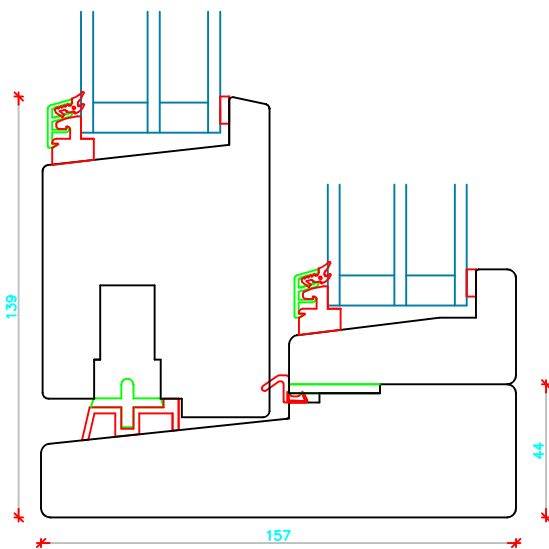

Hårdtræsbundtrin og dobbelt bundramme

Alu/træbundtrin og dobbelt bundramme

Hårdtræsbundtrin og enkelt bundramme

Alu/træbundtrin og enkelt bundramme

	Vestergade 22 Tlf.: +45 8773 5088 8860 Ulstrup Email: info@ud-vinduer.dk	Det store udvalg åbner alle vinduer og døre Hjemmeside: www.ud-vinduer.dk	Målestok Scale 1 : 2.5	Dato/Date 01-02-2023 Rev./Rev.
	Tekst Description Hæveskydedør, Slim-Line Træ/Træ Energy Slidingdoor, Slim-line Wood Energy	Tegn. Nr. Dwg. No. TT35G42	Tegnet af Designed by Erik R.	Godkendt Approved