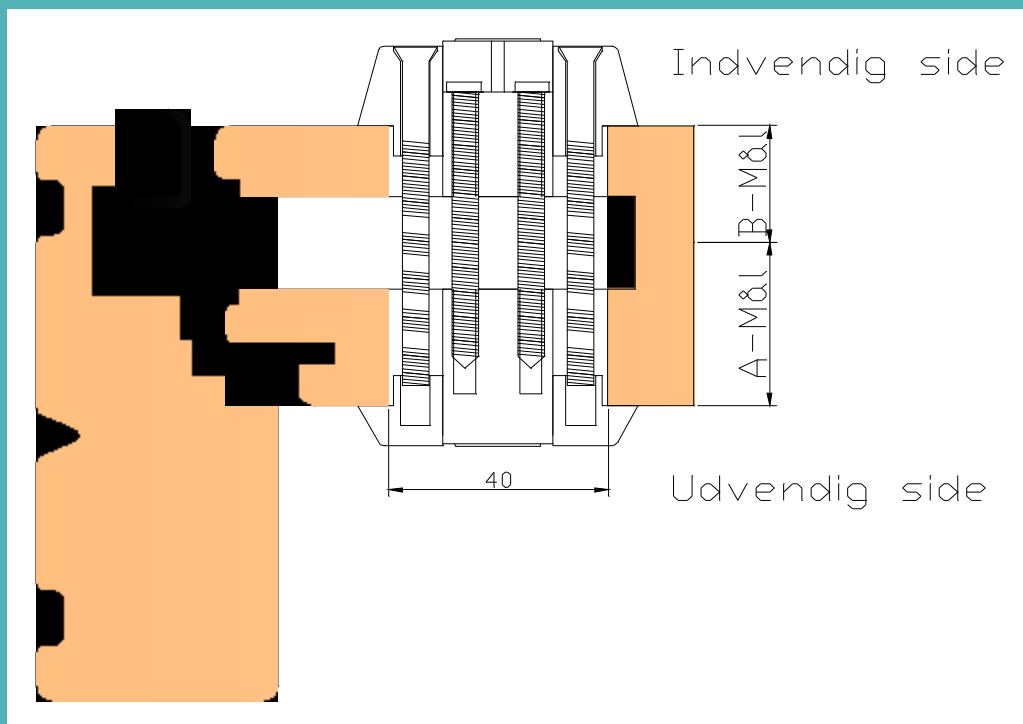

Type	Tykkelse	A-Mål	B-Mål
Rammedør, Træ, 2 lags, Udadg.	56 mm.	23 mm.	33 mm.
Rammedør, Træ, 2 lags, Indadg.	56 mm.	33 mm.	23 mm.
Rammedør, Træ/alu, 2 lags, Udadg.	69 mm.	36 mm.	33 mm.
Rammedør, Træ/alu, 2 lags, Indadg.	69 mm.	46 mm.	23 mm.
Rammedør, Træ, 3 lags, Udadg.	75 mm.	23 mm.	52 mm.
Rammedør, Træ, 3 lags, Indadg.	75 mm.	52 mm.	23 mm.
Rammedør, Træ/alu, 3 lags, Udadg.	88 mm.	36 mm.	52 mm.
Rammedør, Træ/alu, 3 lags, Indadg.	88 mm.	65 mm.	23 mm.
Pladedør, Træ, Udadg.	68 mm.	23 mm.	45 mm.
Pladedør, Træ, Indadg.	68 mm.	45 mm.	23 mm.
Pladedør, Træ/alu, Udadg.	68 mm.	36 mm.	32 mm.
Pladedør, Træ/alu, Indadg.	68 mm.	45 mm.	23 mm.